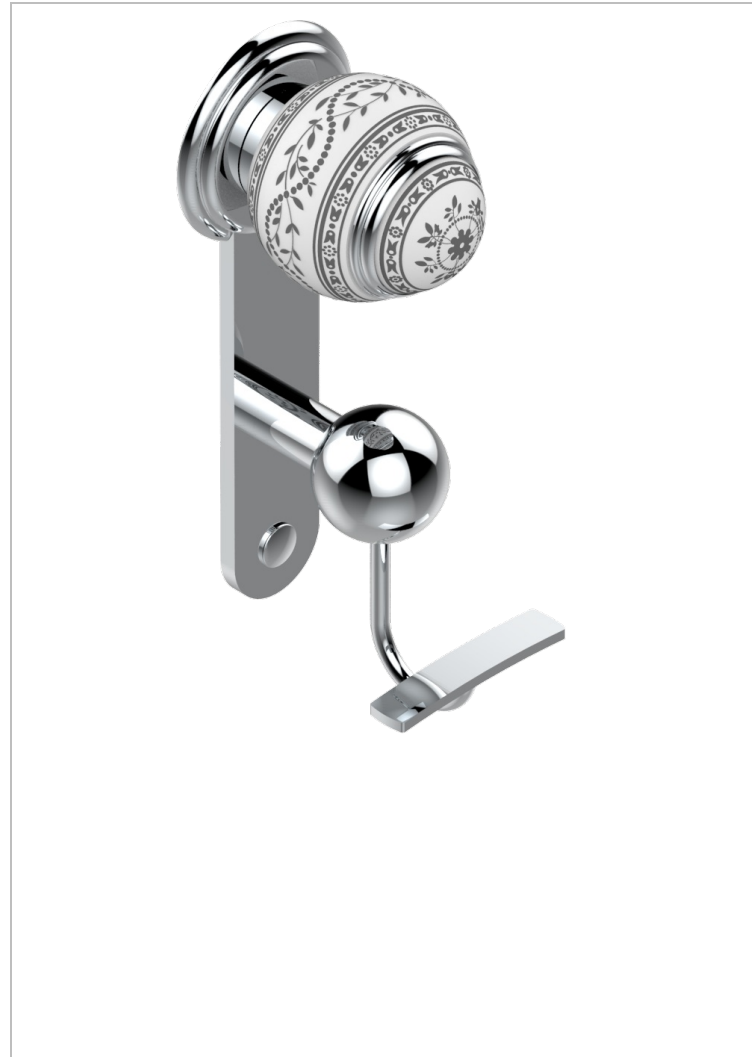

# MARQUISE, DEKOR PLATIN

A7G-510

Bademantelhaken

THG<sup>®</sup>  
PARIS

## EIGENSCHAFTEN

- Marquise, Dekor Platin
- Bademantelhaken

## VERFÜGBARE OBERFLÄCHEN

Altnickel - H28  
Blassgold - F30  
Blassgold matt unlackiert - F31  
Bronze hell - D01  
Chrom - A02  
Chrom / gold - G02

Chrom matt - C02  
Gold - F01  
Gold matt - F07  
Kupfer alrot matt lackiert - H07  
Mattschwarz keramik - D30  
Nickel matt - C01