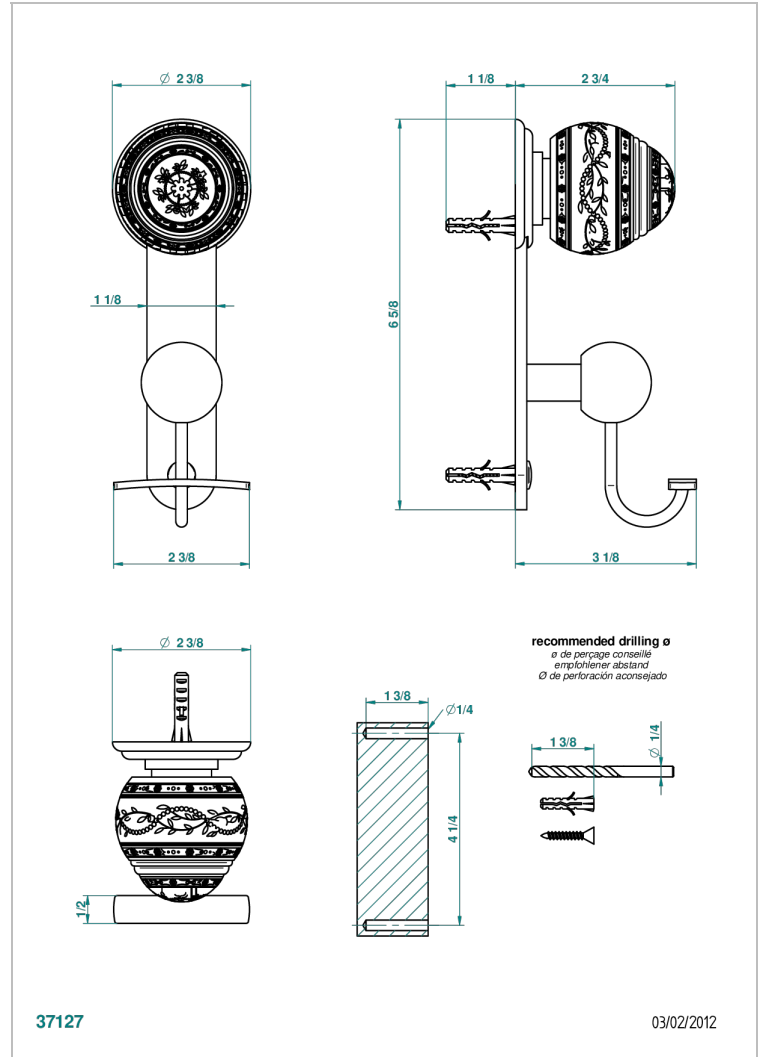

# MARQUISE, DEKOR PLATIN

A7G-510

Bademantelhaken

THG<sup>®</sup>  
PARIS

## EIGENSCHAFTEN

- Marquise, Dekor Platin
- Bademantelhaken