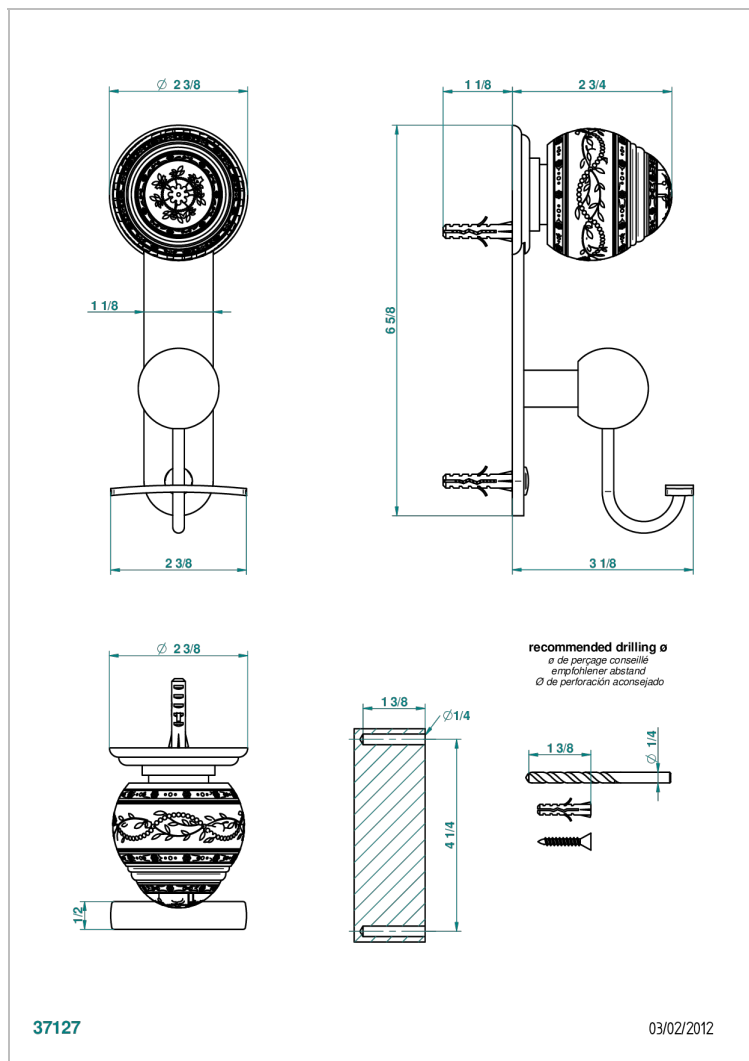

MARQUISE PLATINUM DECOR

A7G-510

浴衣钩

特色

- Marquise platinum decor
- 浴衣钩

可选饰面

Black ceram - D30
 Blush PVD - H62
 Graphite PVD - H64
 Matt Umber PVD - H67
 Matt blush PVD - H60
 Matt graphite PVD - H65

PVD哑光棕铜 - F34
 PVD哑光金 - H53
 PVD哑光铜 - H50
 PVD哑光镍 - H56
 PVD抛光铜 - H49
 PVD棕铜 - F33