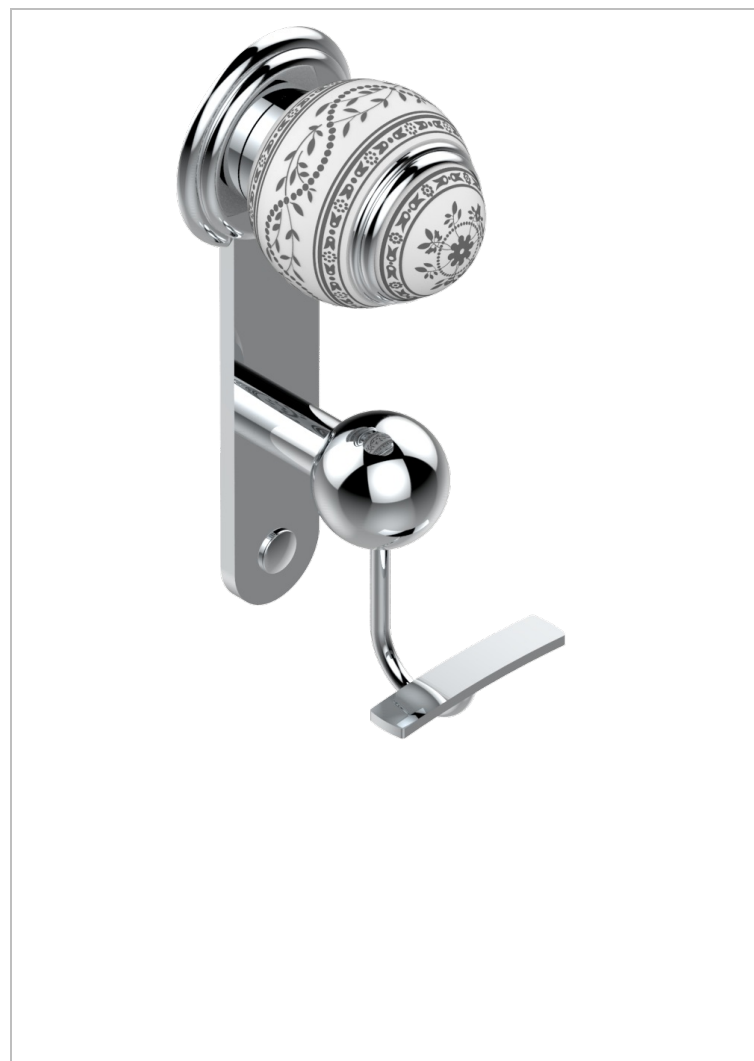

MARQUISE PLATINUM DECOR

A7G-510

浴衣钩

特色

- Marquise platinum decor
- 浴衣钩

可选饰面

Black ceram - D30
 Blush PVD - H62
 Graphite PVD - H64
 Matt Umber PVD - H67
 Matt blush PVD - H60
 Matt graphite PVD - H65

PVD哑光棕铜 - F34
 PVD哑光金 - H53
 PVD哑光铜 - H50
 PVD哑光镍 - H56
 PVD抛光铜 - H49
 PVD棕铜 - F33

PVD金色 - H52
 PVD镍 - H55
 Umber PVD - H66
 哑光复古铜 - H07
 哑光浅金 - F31
 哑光金 - F07

哑光铬 - C02
 哑光镍 - C01
 复古镍 - H28
 抛光金 (24K金) - F01
 抛光铬 - A02
 抛光铬/抛光金 - G02

抛光镍 - B01
 浅金 - F30
 漆面铜 - D01