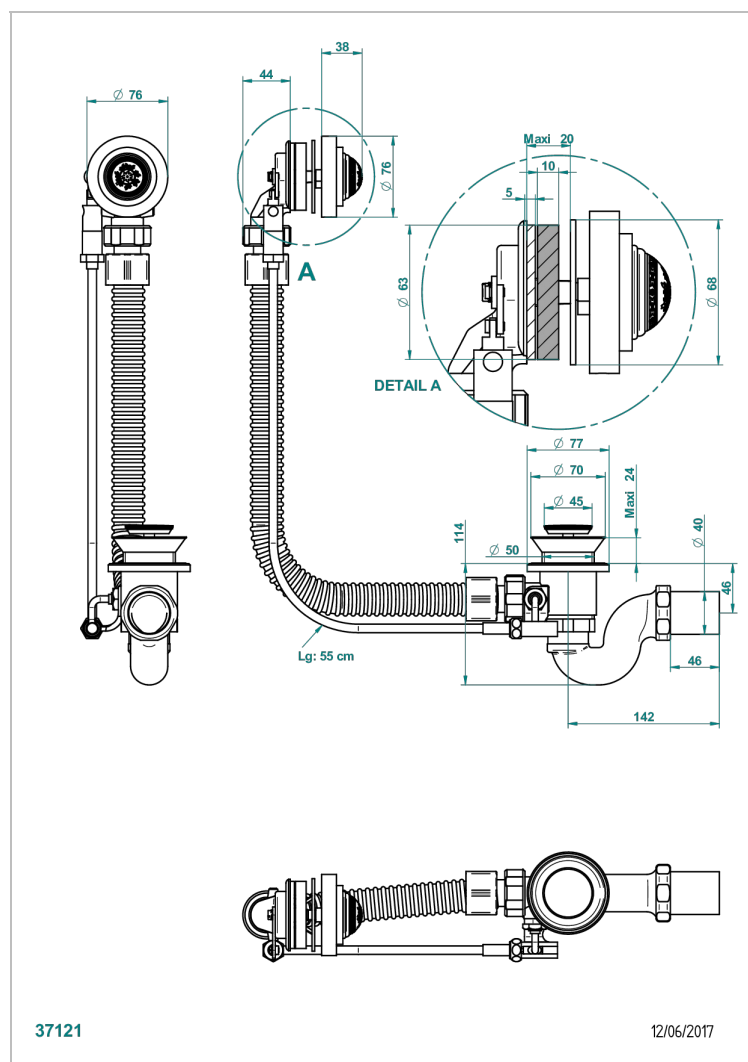

# MARQUISE DECORACION EN ORO

A7F-300

Desagüe automatico de bañera lg 55 cm

THG<sup>®</sup>  
PARIS

## CARACTERÍSTICAS

- Marquise decoración en oro
- Desagüe automatico de bañera lg 55 cm