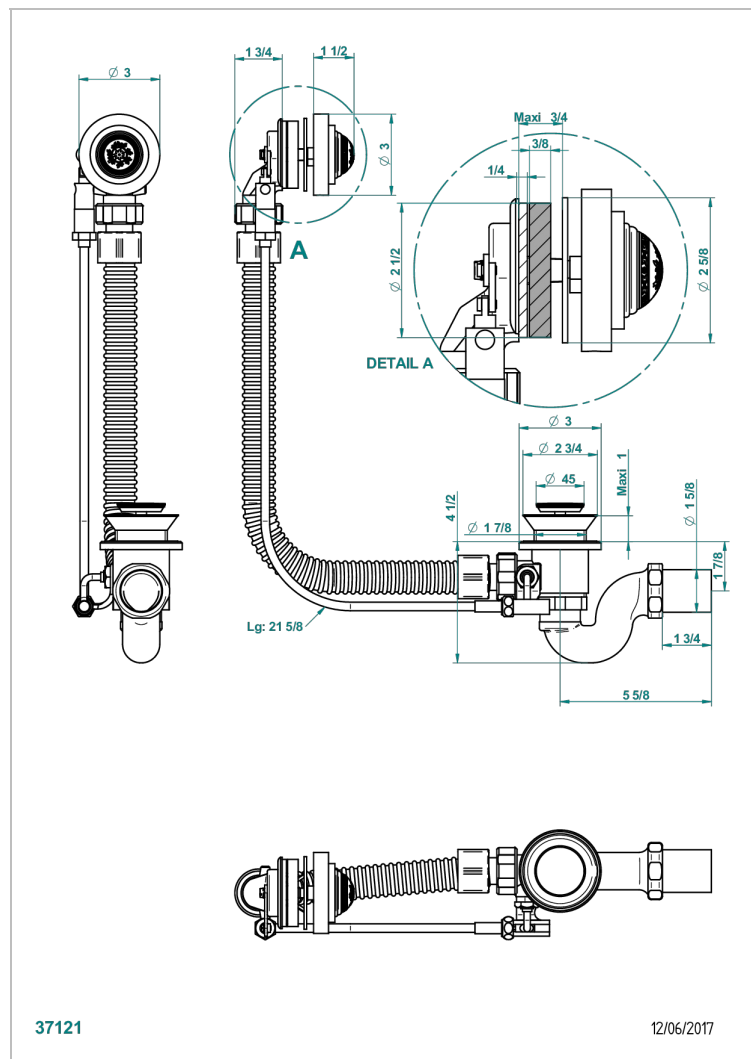

# MARQUISE DECORACION EN ORO

A7F-300

Desagüe automatico de bañera lg 55 cm

THG<sup>®</sup>  
PARIS

## CARACTERÍSTICAS

- Marquise decoración en oro
- Desagüe automatico de bañera lg 55 cm