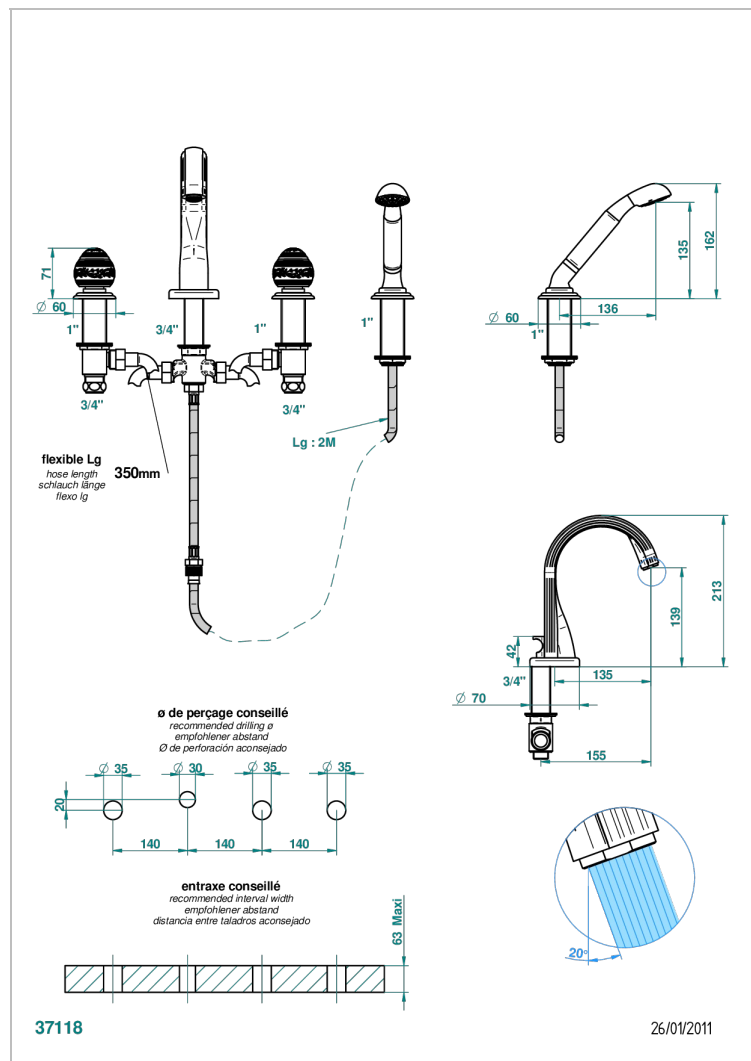

MARQUISE DECORACION EN ORO

A7F-112B

Batería americana baño/ducha sobre encimera, inversor incorporado y teleducha con flexible de 2m y soporte de fijación

CARACTERÍSTICAS

- ACS : 18ACCLY473
- DVGW : DW-6501CQ0588
- NF : NF EN 200 - IID/A - Chrome

ESTÁNDAR

ESPECIFICACIONES TÉCNICAS

- Recommandé : 3 bars (max. 5 bars) - Advised : 43,5 psi (max. 72 psi)
- Bec : 44,5 l/min à 3 bars - Douchette : 9,5 l/min à 3 bars
- Spout : 11.78 gpm at 43.5 psi - Handshower : 2.5 gpm at 43.5 psi

Níquel viejo - H28
Pvd blush - H62
Pvd blush mate - H60
Pvd color latón - H49
Pvd color latón mate - H50
Pvd color níquel - H55

Pvd color níquel mate - H56
Pvd color oro - H52
Pvd color oro mate - H53
Pvd grafito - H64
Pvd grafito mate - H65
Pvd marrón bronce - F33

Pvd marrón bronce mate - F34
Pvd umber - H66
Pvd umber mate - H67