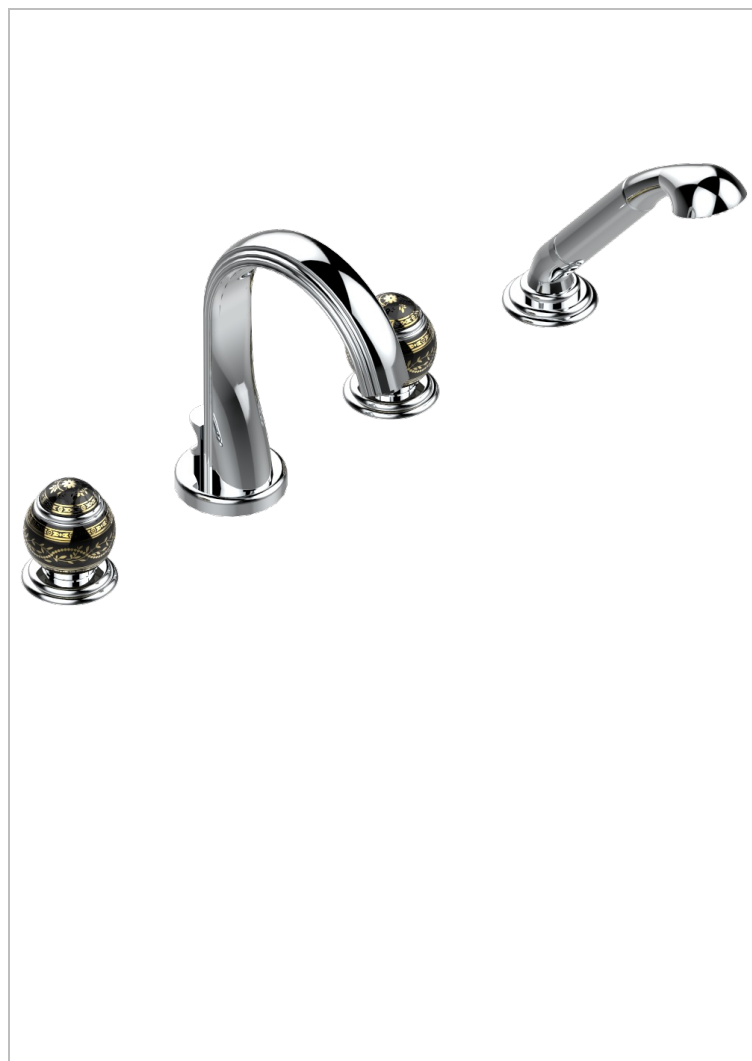

MARQUISE DECORACION EN ORO

A7F-112B

Batería americana baño/ducha sobre encimera, inversor incorporado y teleducha con flexible de 2m y soporte de fijación

CARACTERÍSTICAS

- ACS : 18ACCLY473
- DVGW : DW-6501CQ0588
- NF : NF EN 200 - IID/A - Chrome

ESTÁNDAR

ESPECIFICACIONES TÉCNICAS

- Recommandé : 3 bars (max. 5 bars) - Advised : 43,5 psi (max. 72 psi)
- Bec : 44,5 l/min à 3 bars - Douchette : 9,5 l/min à 3 bars
- Spout : 11.78 gpm at 43.5 psi - Handshower : 2.5 gpm at 43.5 psi

ACABADOS DISPONIBLES

Bronce claro - D01
Cerámica negra mate - D30
Cobre viejo mate - H07
Cromo - A02
Cromo / dorado - G02
Cromo mate - C02

Dorado - F01
Dorado mate - F07
Dorado pálido - F30
Dorado pálido mate (sin barniz) - F31
Níquel - B01
Níquel mate - C01

Níquel viejo - H28
Pvd blush - H62
Pvd blush mate - H60
Pvd color latón - H49
Pvd color latón mate - H50
Pvd color níquel - H55

Pvd color níquel mate - H56
Pvd color oro - H52
Pvd color oro mate - H53
Pvd grafito - H64
Pvd grafito mate - H65
Pvd marrón bronce - F33