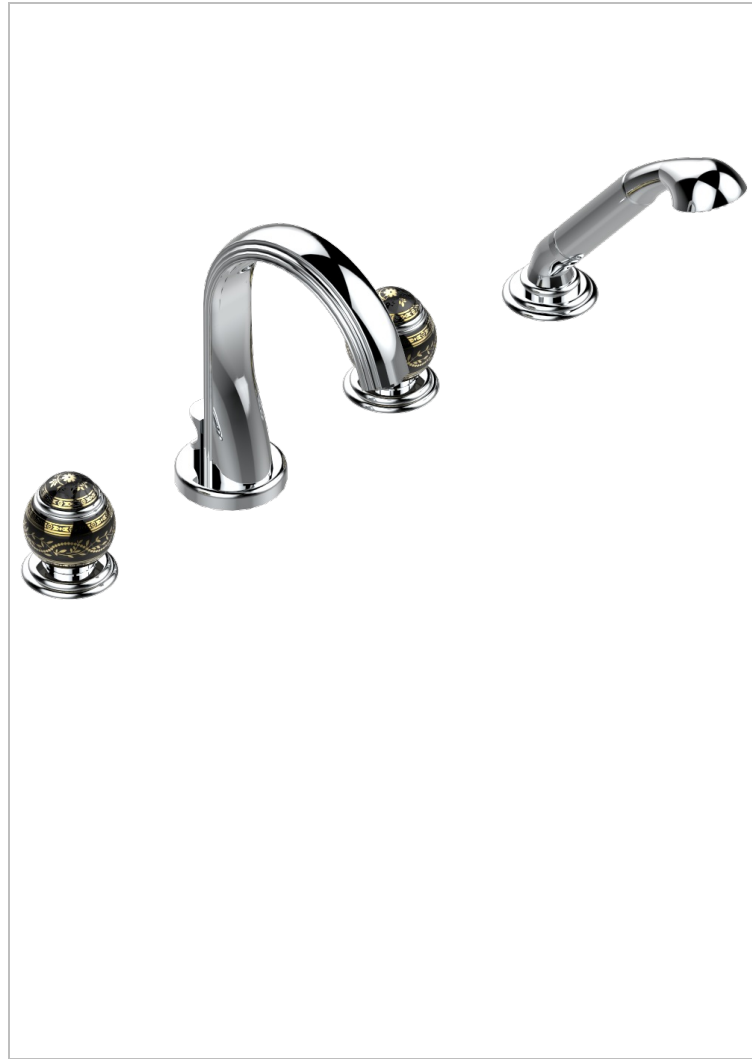

MARQUISE DECORACION EN ORO

A7F-112B

THG
PARIS

Batería americana baño/ducha sobre encimera, inversor incorporado y teleducha con flexible de 2m y soporte de fijación

CARACTERÍSTICAS

- ACS : 18ACCLY473
- DVGW : DW-6501CQ0588
- NF : NF EN 200 - IID/A - Chrome

ESPECIFICACIONES TÉCNICAS

- Recommandé : 3 bars (max. 5 bars) - Advised : 43,5 psi (max. 72 psi)
- Bec : 44,5 l/min à 3 bars - Douchette : 9,5 l/min à 3 bars
- Spout : 11.78 gpm at 43.5 psi - Handshower : 2.5 gpm at 43.5 psi

ESTÁNDAR

ACABADOS DISPONIBLES

Bronce claro - D01
Cerámica negra mate - D30
Cobre viejo mate - H07
Cromo - A02
Cromo / dorado - G02
Cromo mate - C02

Dorado - F01
Dorado mate - F07
Dorado pálido - F30
Dorado pálido mate (sin barniz) - F31
Níquel - B01
Níquel mate - C01

Níquel viejo - H28
Pvd blush - H62
Pvd blush mate - H60
Pvd color latón - H49
Pvd color latón mate - H50
Pvd color níquel - H55

Pvd color níquel mate - H56
Pvd color oro - H52
Pvd color oro mate - H53
Pvd grafito - H64
Pvd grafito mate - H65
Pvd marrón bronce - F33