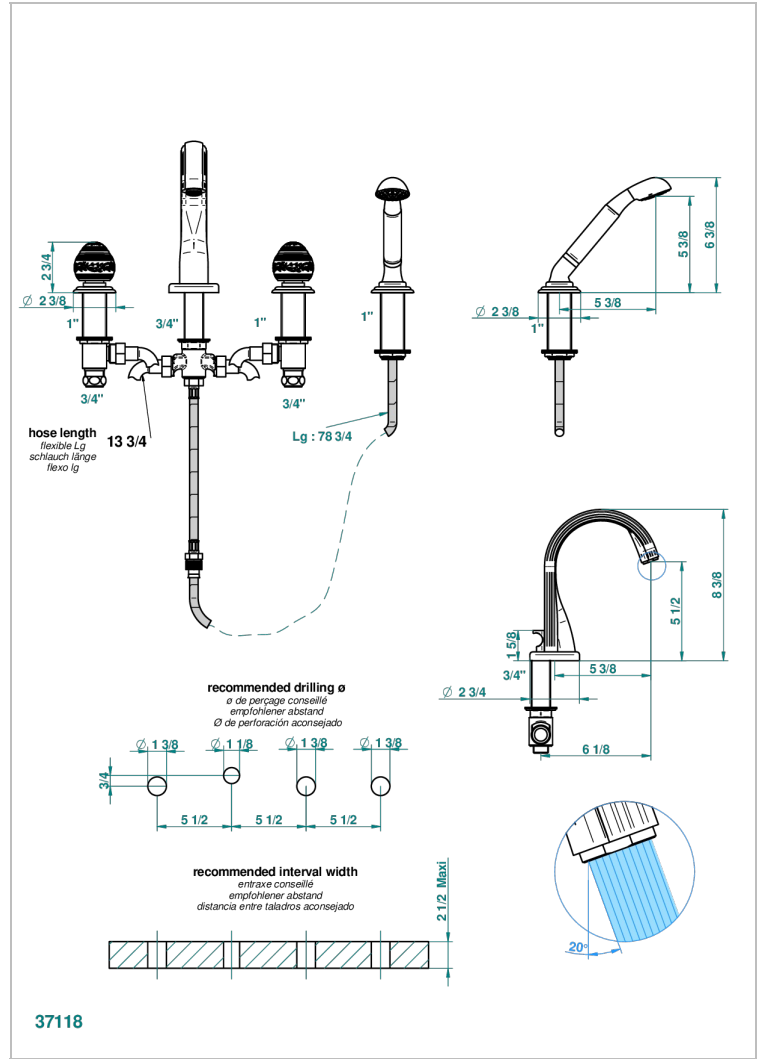

MARQUISE DECORACION EN ORO

A7F-112B

THG
PARIS

Batería americana baño/ducha sobre encimera, inversor incorporado y teleducha con flexible de 2m y soporte de fijación

CARACTERÍSTICAS

- ACS : 18ACCLY473
- DVGW : DW-6501CQ0588
- NF : NF EN 200 - IID/A - Chrome

ESPECIFICACIONES TÉCNICAS

- Recommandé : 3 bars (max. 5 bars) - Advised : 43,5 psi (max. 72 psi)
- Bec : 44,5 l/min à 3 bars - Douchette : 9,5 l/min à 3 bars
- Spout : 11.78 gpm at 43.5 psi - Handshower : 2.5 gpm at 43.5 psi

Níquel viejo - H28
Pvd blush - H62
Pvd blush mate - H60
Pvd color latón - H49
Pvd color latón mate - H50
Pvd color níquel - H55

Pvd color níquel mate - H56
Pvd color oro - H52
Pvd color oro mate - H53
Pvd grafito - H64
Pvd grafito mate - H65
Pvd marrón bronce - F33

Pvd marrón bronce mate - F34
Pvd umber - H66
Pvd umber mate - H67