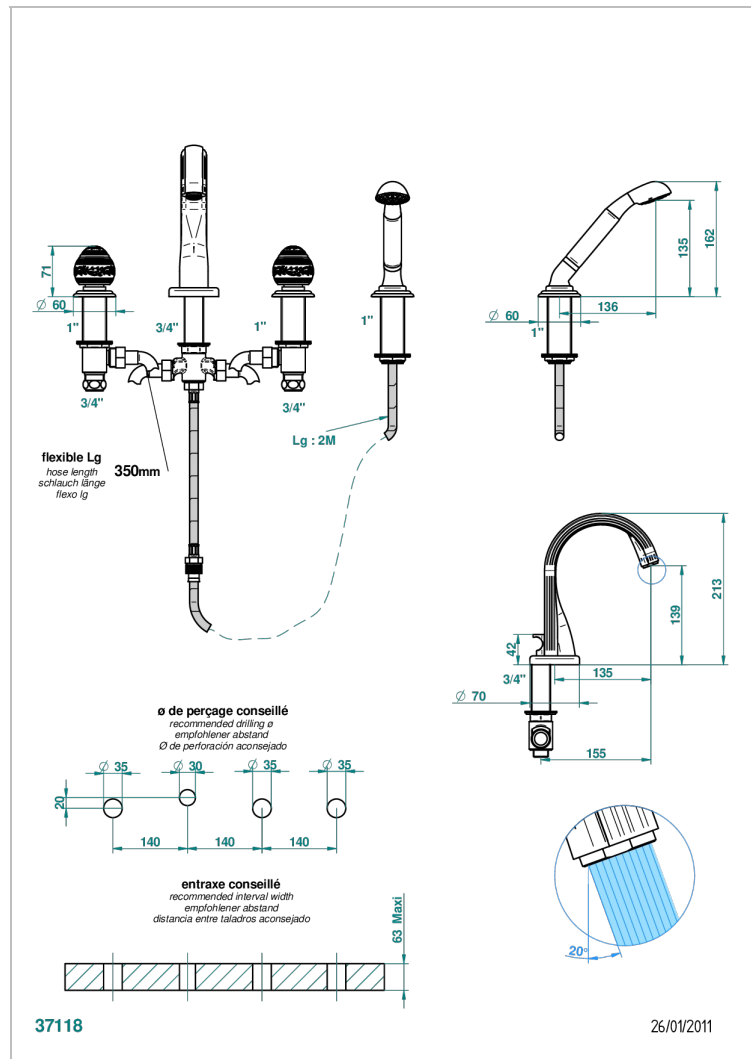

MARQUISE ЧЕРНЫЙ С ЗОЛОТЫМ ДЕКОРОМ

A7F-112B

THG[®]
PARIS

Смеситель устанавливаемый на борту ванны на 4 отверстия с душем, переключатель на нормальный излив

ХАРАКТЕРИСТИКИ

- ACS : 18ACCLY473
- DVGW : DW-6501CQ0588
- NF : NF EN 200 - IID/A - Chrome

СТАНДАРТЫ

ТЕХНИЧЕСКИЕ ХАРАКТЕРИСТИКИ

- Recommandé : 3 bars (max. 5 bars) - Advised : 43,5 psi (max. 72 psi)
- Bec : 44,5 l/min à 3 bars - Douchette : 9,5 l/min à 3 bars
- Spout : 11.78 gpm at 43.5 psi - Handshower : 2.5 gpm at 43.5 psi

Состаренный никель - H28
Хром - A02
Хром/золото - G02