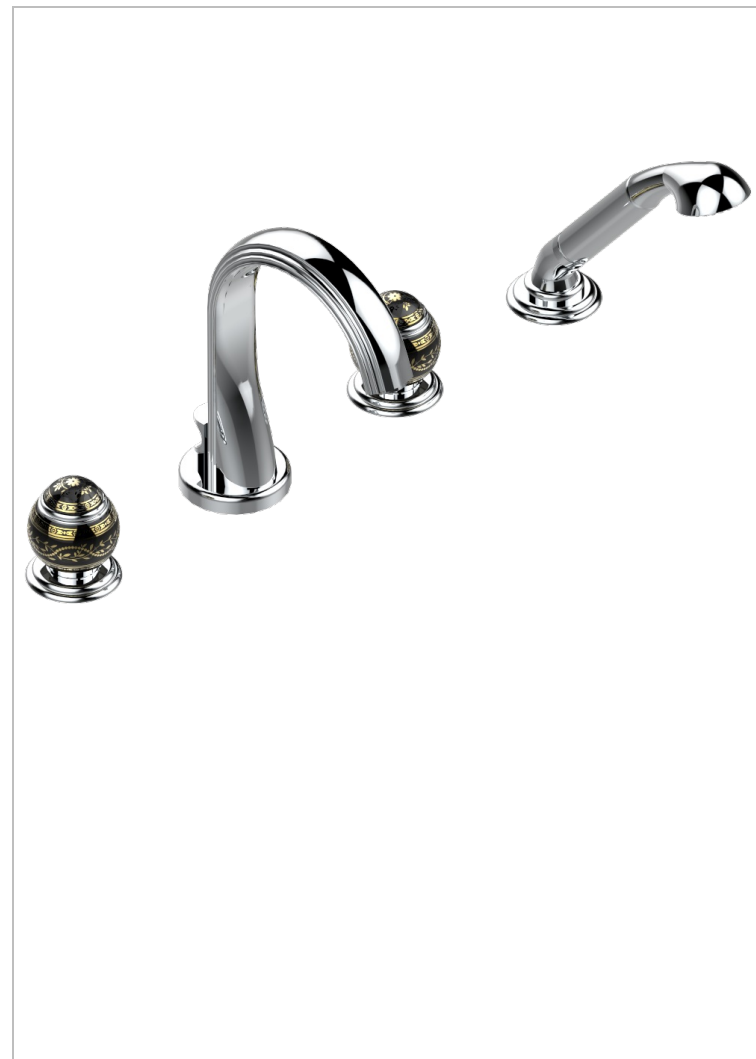

MARQUISE ЧЕРНЫЙ С ЗОЛОТЫМ ДЕКОРОМ

A7F-112B

THG[®]
PARIS

Смеситель устанавливаемый на борту ванны на 4 отверстия с душем, переключатель на нормальный излив

ХАРАКТЕРИСТИКИ

- ACS : 18ACCLY473
- DVGW : DW-6501CQ0588
- NF : NF EN 200 - IID/A - Chrome

СТАНДАРТЫ

ТЕХНИЧЕСКИЕ ХАРАКТЕРИСТИКИ

- Recommandé : 3 bars (max. 5 bars) - Advised : 43,5 psi (max. 72 psi)
- Bec : 44,5 l/min à 3 bars - Douchette : 9,5 l/min à 3 bars
- Spout : 11.78 gpm at 43.5 psi - Handshower : 2.5 gpm at 43.5 psi

ДОСТУПНЫЕ ВАРИАНТЫ ПОКРЫТИЙ

Black ceram - D30
Blush PVD - H62
Graphite PVD - H64
Matt Umber PVD - H67
Matt blush PVD - H60
Matt graphite PVD - H65

Umber PVD - H66
Бронза - D01
Золото - F01
Матовая красная старинная медь - H07
Матовое золото - F07
Матовое светлое золото - F31