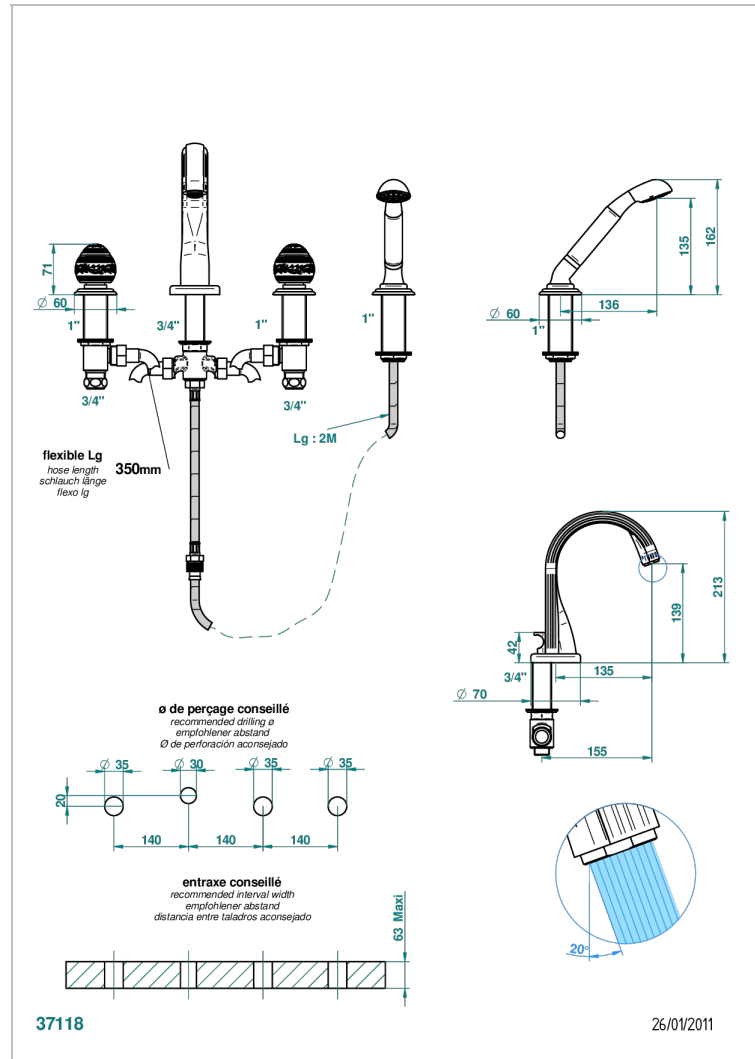

# MARQUISE DECOR OR

A7F-112B

Mélangeur bain douche 4 trous sur gorge avec bec à inversion avec côté 3/4"

THG<sup>®</sup>  
PARIS

## CARACTÉRISTIQUES

- Têtes à disques céramique 3/4" 1/4 tour
- Aérateur-mousseur
- Inverseur automatique
- Flexible métallique 2 m double agrafage avec système de changement par le dessus
- Douchette en laiton avec tapis Easyclean, réducteur de débit et clapet anti-retour
- ACS : 18ACCLY473
- DVGW : DW-6501CQ0588
- NF : NF EN 200 - IID/A - Chrome

## SPECIFICATIONS TECHNIQUES

- Recommandé : 3 bars (max. 5 bars) - Advised : 43,5 psi (max. 72 psi)
- Bec : 44,5 l/min à 3 bars - Douchette : 9,5 l/min à 3 bars
- Spout : 11.78 gpm at 43.5 psi - Handshower : 2.5 gpm at 43.5 psi