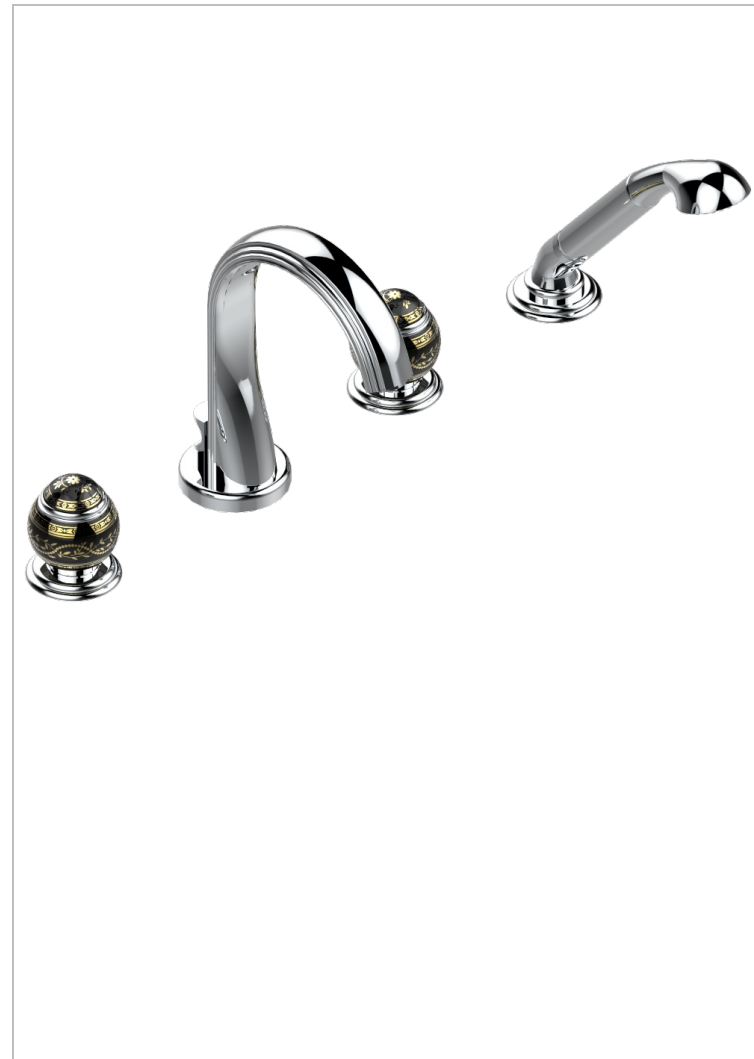

# MARQUISE DECOR OR

A7F-112B

Mélangeur bain douche 4 trous sur gorge avec bec à inversion avec côté 3/4"

THG<sup>®</sup>  
PARIS

## CARACTÉRISTIQUES

- Têtes à disques céramique 3/4" 1/4 tour
- Aérateur-mousseur
- Inverseur automatique
- Flexible métallique 2 m double agrafage avec système de changement par le dessus
- Douchette en laiton avec tapis Easyclean, réducteur de débit et clapet anti-retour
- ACS : 18ACCLY473
- DVGW : DW-6501CQ0588
- NF : NF EN 200 - IID/A - Chrome