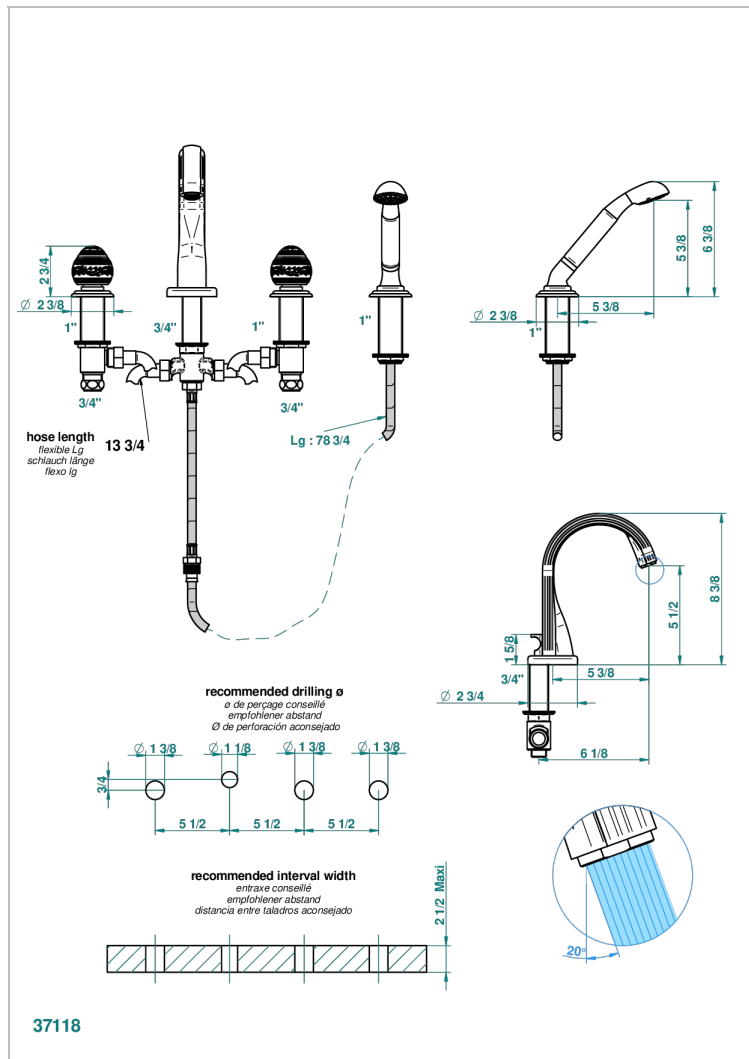

MARQUISE ЧЕРНЫЙ С ЗОЛОТЫМ ДЕКОРОМ

THG®
PARIS

A7F-112B

Смеситель устанавливаемый на борту ванны на 4 отверстия с душем, переключатель на нормальный излив

ХАРАКТЕРИСТИКИ

- ACS : 18ACCLY473
- DVGW : DW-6501CQ0588
- NF : NF EN 200 - IID/A - Chrome

СТАНДАРТЫ

ТЕХНИЧЕСКИЕ ХАРАКТЕРИСТИКИ

- Recommandé : 3 bars (max. 5 bars) - Advised : 43,5 psi (max. 72 psi)
- Bec : 44,5 l/min à 3 bars - Douchette : 9,5 l/min à 3 bars
- Spout : 11.78 gpm at 43.5 psi - Handshower : 2.5 gpm at 43.5 psi