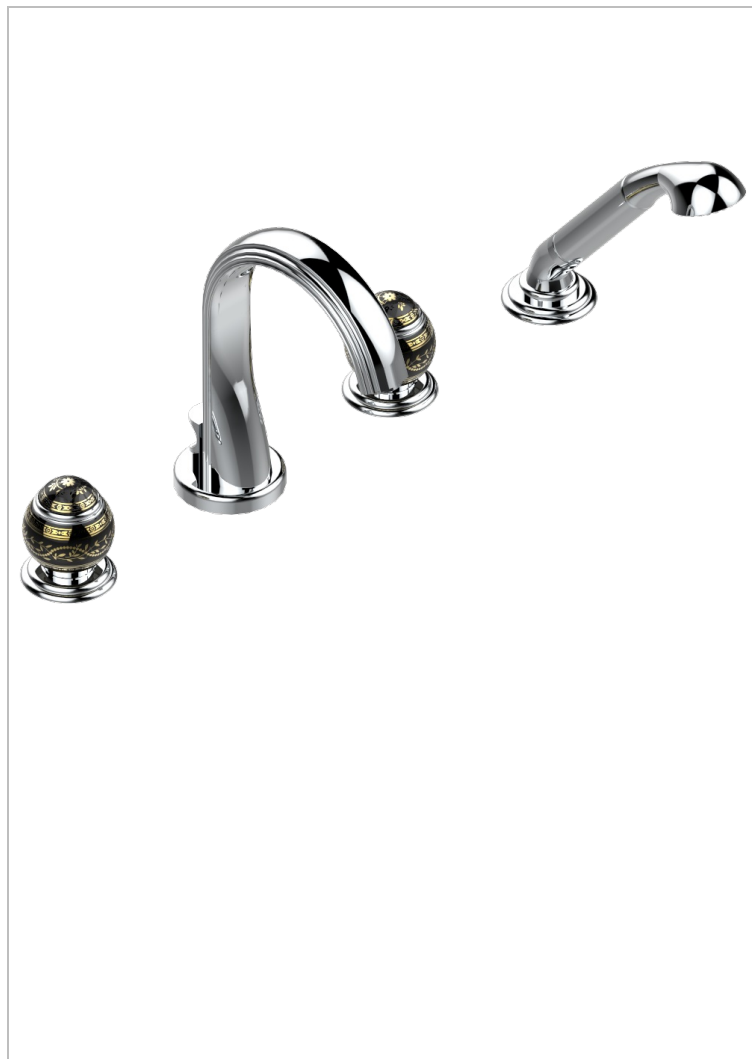

MARQUISE ЧЕРНЫЙ С ЗОЛОТЫМ ДЕКОРОМ

THG®
PARIS

A7F-112B

Смеситель устанавливаемый на борту ванны на 4 отверстия с душем, переключатель на нормальный излив

ХАРАКТЕРИСТИКИ

- ACS : 18ACCLY473
- DVGW : DW-6501CQ0588
- NF : NF EN 200 - IID/A - Chrome

СТАНДАРТЫ

ТЕХНИЧЕСКИЕ ХАРАКТЕРИСТИКИ

- Recommandé : 3 bars (max. 5 bars) - Advised : 43,5 psi (max. 72 psi)
- Bec : 44,5 l/min à 3 bars - Douchette : 9,5 l/min à 3 bars
- Spout : 11.78 gpm at 43.5 psi - Handshower : 2.5 gpm at 43.5 psi

ДОСТУПНЫЕ ВАРИАНТЫ ПОКРЫТИЙ

Black ceram - D30
Blush PVD - H62
Graphite PVD - H64
Matt Umber PVD - H67
Matt blush PVD - H60
Matt graphite PVD - H65

Umber PVD - H66
Бронза - D01
Золото - F01
Матовая красная старинная медь - H07
Матовое золото - F07
Матовое светлое золото - F31