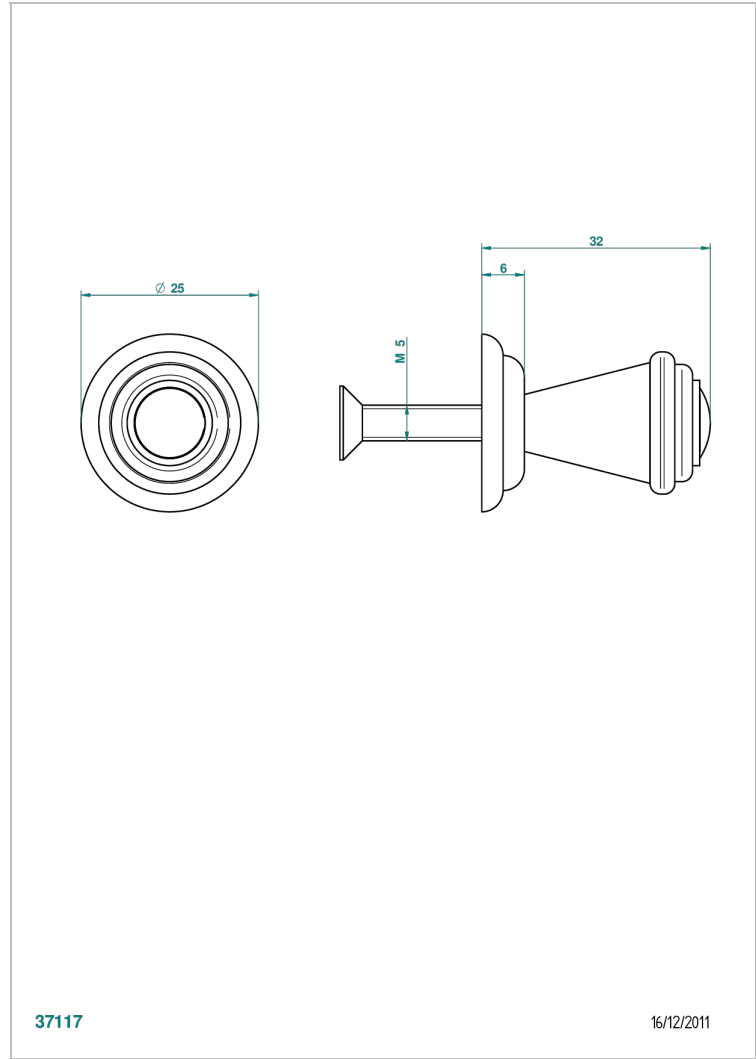

TROCADERO MALAQUITA

U7A-26BT

Tirador modelo pequeño

THG[®]
PARIS

37117

16/12/2011

CARACTERÍSTICAS

- Trocadéro Malaquita
- Tirador modelo pequeño

ACABADOS DISPONIBLES

Cerámica negra mate - D30
Cromo - A02
Cromo / dorado - G02
Cromo mate - C02
Dorado - F01
Dorado mate - F07

Dorado pálido - F30
Dorado pálido mate (sin barniz) - F31
Níquel - B01
Níquel mate - C01
Níquel viejo - H28
Pvd blush - H62