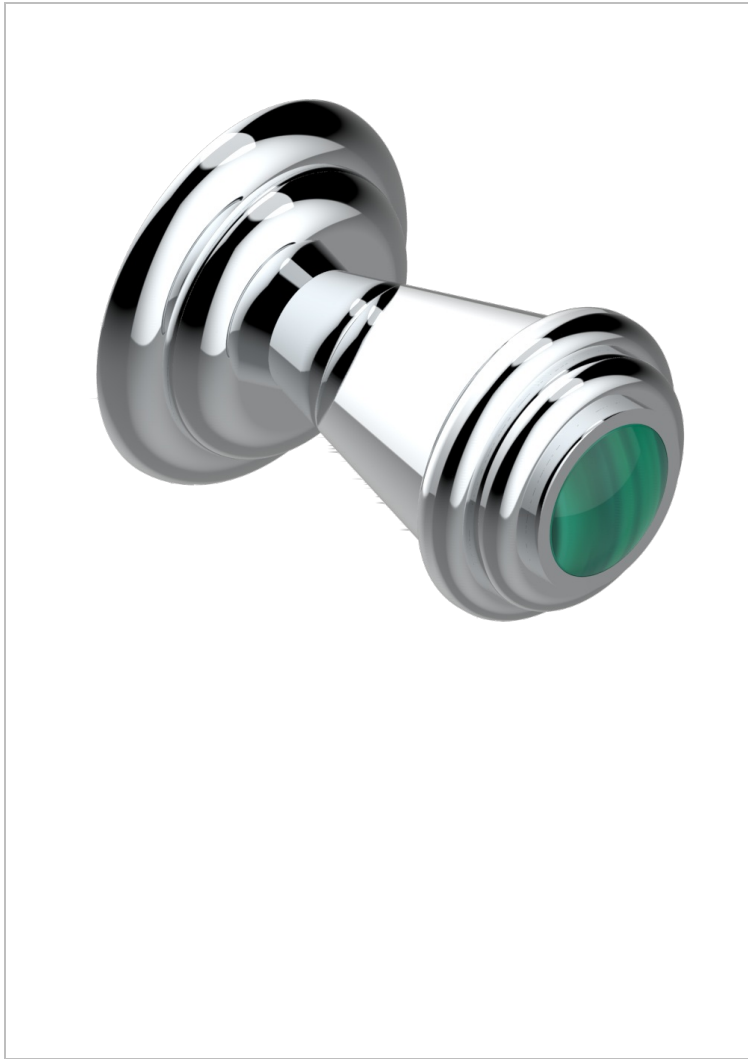

TROCADERO MALAQUITA

U7A-26BT

Tirador modelo pequeño

THG[®]
PARIS

37117

16/12/2011

CARACTERÍSTICAS

- Trocadéro Malaquita
- Tirador modelo pequeño

ACABADOS DISPONIBLES

Cerámica negra mate - D30
Cromo - A02
Cromo / dorado - G02
Cromo mate - C02
Dorado - F01
Dorado mate - F07

Dorado pálido - F30
Dorado pálido mate (sin barniz) - F31
Níquel - B01
Níquel mate - C01
Níquel viejo - H28
Pvd blush - H62