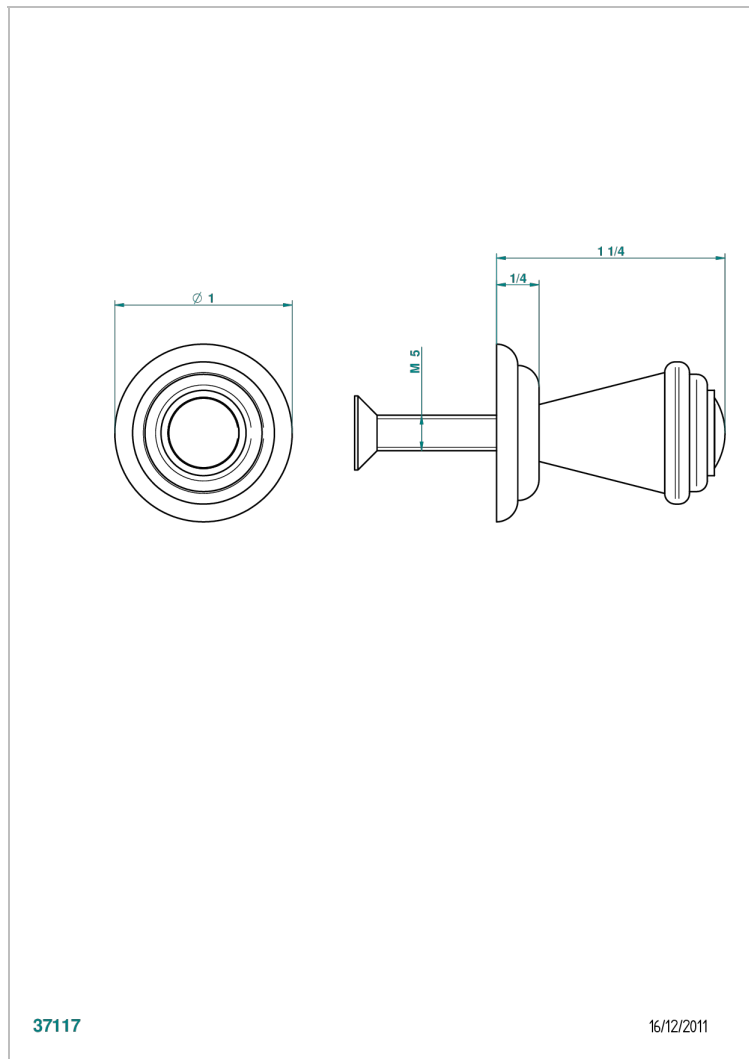

TROCADERO MALAQUITA

U7A-26BT

Tirador modelo pequeño

THG[®]
PARIS

37117

16/12/2011

CARACTERÍSTICAS

- Trocadéro Malaquita
- Tirador modelo pequeño

ACABADOS DISPONIBLES

Cerámica negra mate - D30
Cromo - A02
Cromo / dorado - G02
Cromo mate - C02
Dorado - F01
Dorado mate - F07

Dorado pálido - F30
Dorado pálido mate (sin barniz) - F31
Níquel - B01
Níquel mate - C01
Níquel viejo - H28
Pvd blush - H62