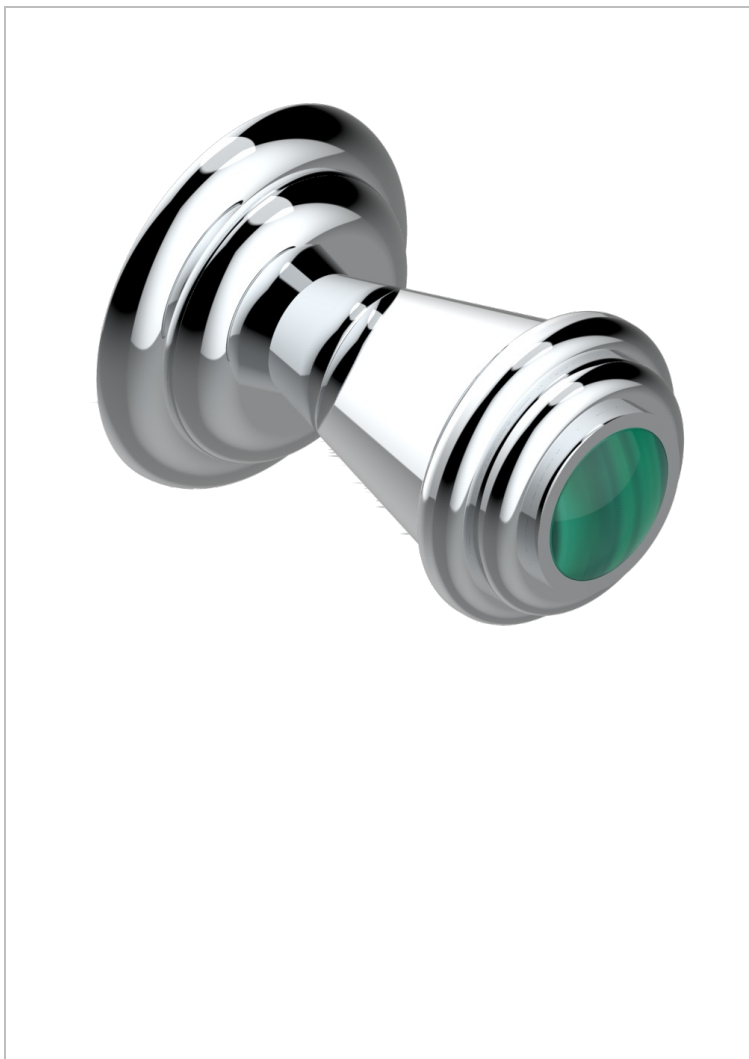

TROCADERO MALAQUITA

U7A-26BT

Tirador modelo pequeño

THG[®]
PARIS

37117

16/12/2011

CARACTERÍSTICAS

- Trocadéro Malaquita
- Tirador modelo pequeño

ACABADOS DISPONIBLES

Cerámica negra mate - D30
Cromo - A02
Cromo / dorado - G02
Cromo mate - C02
Dorado - F01
Dorado mate - F07

Dorado pálido - F30
Dorado pálido mate (sin barniz) - F31
Níquel - B01
Níquel mate - C01
Níquel viejo - H28
Pvd blush - H62

Pvd blush mate - H60
Pvd color latón - H49
Pvd color latón mate - H50
Pvd color níquel - H55
Pvd color níquel mate - H56
Pvd color oro - H52

Pvd color oro mate - H53
Pvd grafito - H64
Pvd grafito mate - H65
Pvd marrón bronce - F33
Pvd marrón bronce mate - F34
Pvd umber - H66