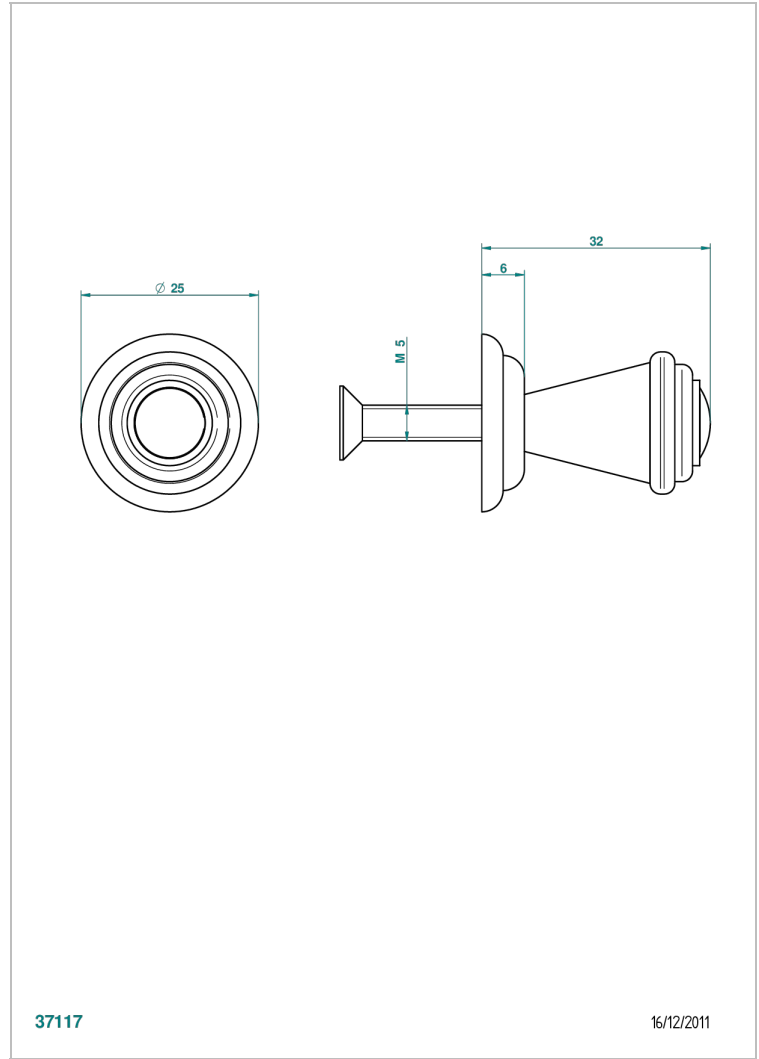

TROCADERO MALAQUITA

U7A-26BT

Tirador modelo pequeño

THG[®]
PARIS

37117

16/12/2011

CARACTERÍSTICAS

- Trocadéro Malaquita
- Tirador modelo pequeño

ACABADOS DISPONIBLES

Cerámica negra mate - D30
Cromo - A02
Cromo / dorado - G02
Cromo mate - C02
Dorado - F01
Dorado mate - F07

Dorado pálido - F30
Dorado pálido mate (sin barniz) - F31
Níquel - B01
Níquel mate - C01
Níquel viejo - H28
Pvd blush - H62