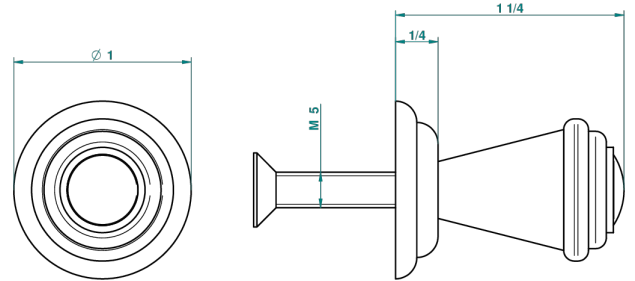

# TROCADERO С МАЛАХИТОМ

U7A-26BT

Ручка малая

THG<sup>®</sup>  
PARIS

37117

16/12/2011