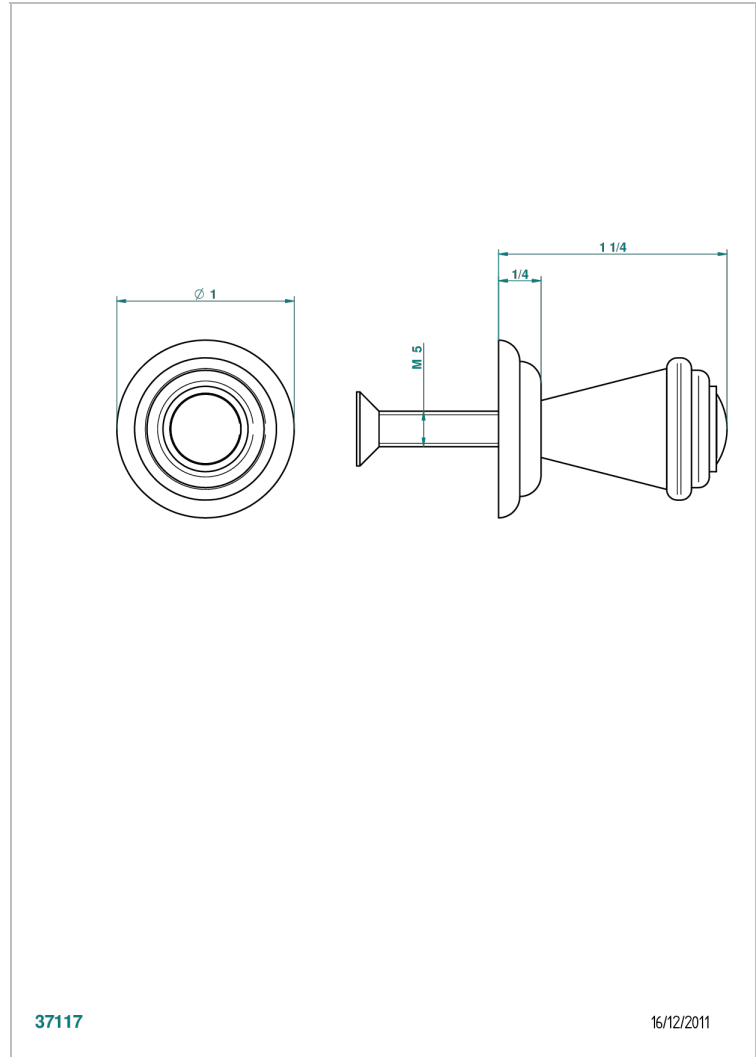

# TROCADERO MALAQUITA

U7A-26BT

Tirador modelo pequeño

THG<sup>®</sup>  
PARIS

37117

16/12/2011

## CARACTERÍSTICAS

- Trocadéro Malaquita
- Tirador modelo pequeño