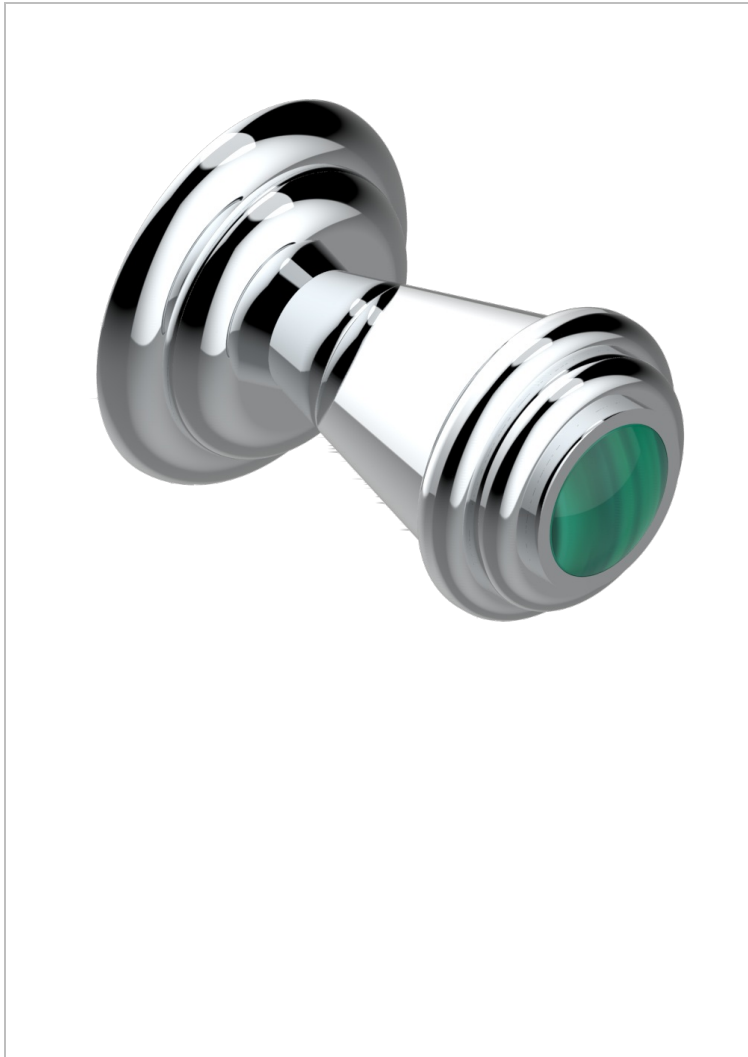

# TROCADERO MALAQUITA

U7A-26BT

Tirador modelo pequeño

THG<sup>®</sup>  
PARIS

37117

16/12/2011

## CARACTERÍSTICAS

- Trocadéro Malaquita
- Tirador modelo pequeño

## ACABADOS DISPONIBLES

Cerámica negra mate - D30  
Cromo - A02  
Cromo / dorado - G02  
Cromo mate - C02  
Dorado - F01  
Dorado mate - F07

Dorado pálido - F30  
Dorado pálido mate (sin barniz) - F31  
Níquel - B01  
Níquel mate - C01  
Níquel viejo - H28  
Pvd blush - H62