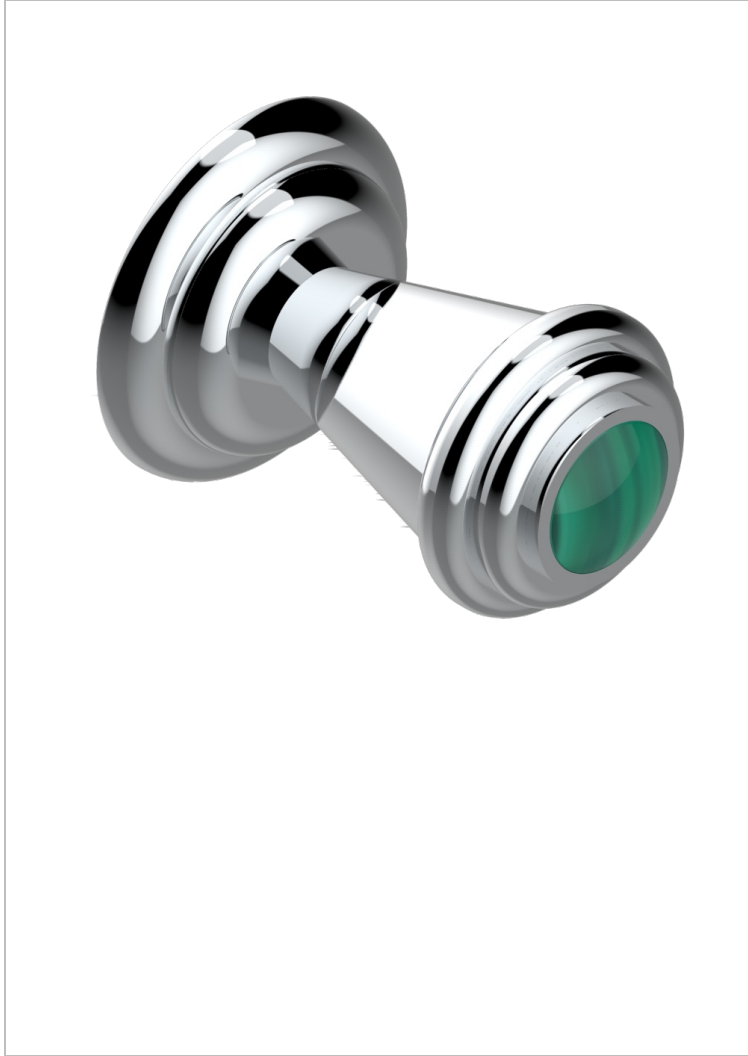

# VOGUE MALACHITE

A8M-26BT

Tirador modelo pequeño

THG<sup>®</sup>  
PARIS

37117

16/12/2011

## CARACTERÍSTICAS

- Vogue Malachite
- Tirador modelo pequeño

## ACABADOS DISPONIBLES

Bronce claro - D01  
Cerámica negra mate - D30  
Cobre viejo mate - H07  
Cromo - A02  
Cromo / dorado - G02  
Cromo mate - C02

Dorado - F01  
Dorado mate - F07  
Dorado pálido - F30  
Dorado pálido mate (sin barniz) - F31  
Níquel - B01  
Níquel mate - C01

Níquel viejo - H28  
Pvd blush - H62  
Pvd blush mate - H60  
Pvd color latón - H49  
Pvd color latón mate - H50  
Pvd color níquel - H55

Pvd color níquel mate - H56  
Pvd color oro - H52  
Pvd color oro mate - H53  
Pvd grafito - H64  
Pvd grafito mate - H65  
Pvd marrón bronce - F33