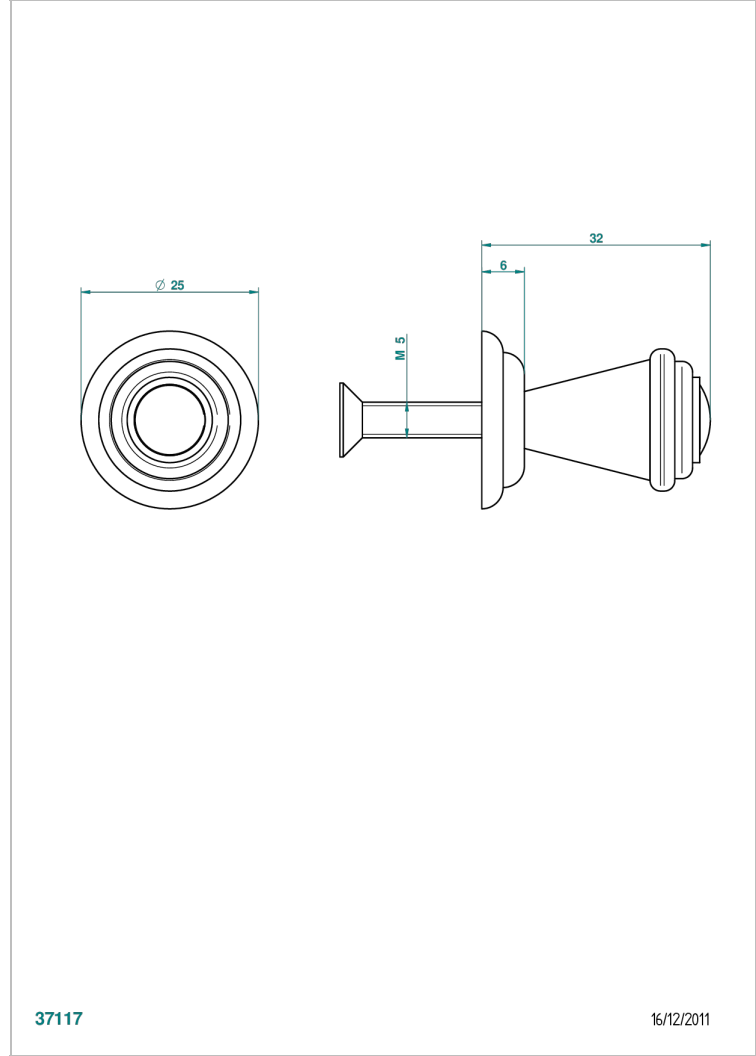

# VOGUE MALACHITE

A8M-26BT

Tirador modelo pequeño

THG<sup>®</sup>  
PARIS

37117

16/12/2011

## CARACTERÍSTICAS

- Vogue Malachite
- Tirador modelo pequeño

## ACABADOS DISPONIBLES

Bronce claro - D01  
Cerámica negra mate - D30  
Cobre viejo mate - H07  
Cromo - A02  
Cromo / dorado - G02  
Cromo mate - C02

Dorado - F01  
Dorado mate - F07  
Dorado pálido - F30  
Dorado pálido mate (sin barniz) - F31  
Níquel - B01  
Níquel mate - C01