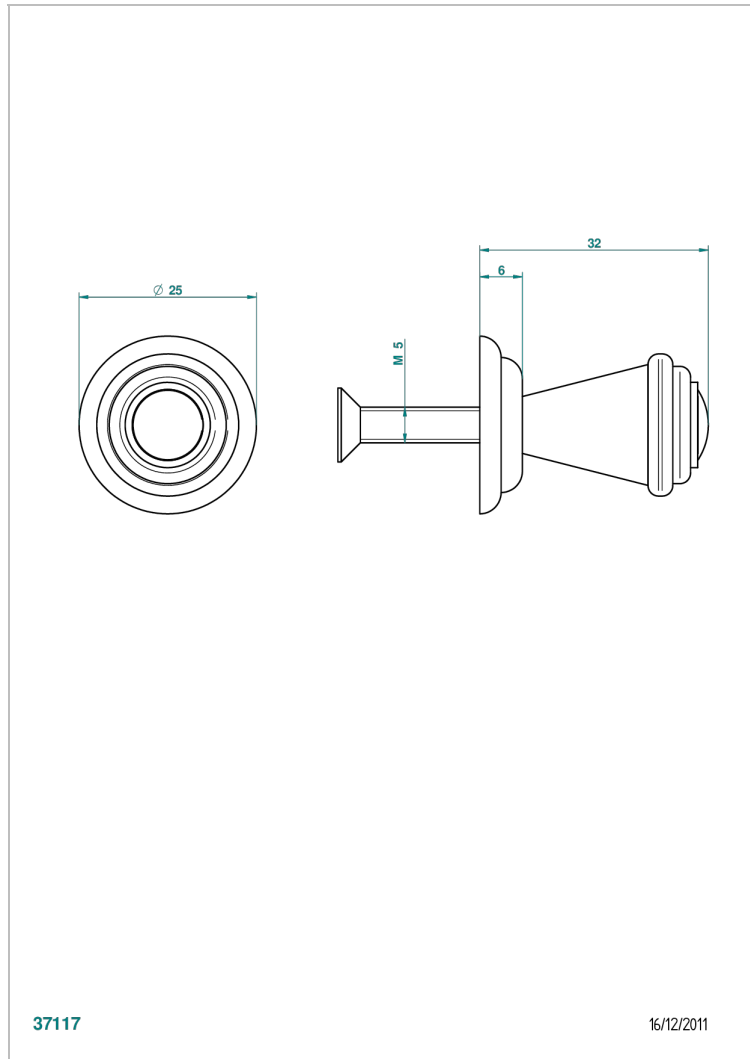

# VOGUE MALACHITE

A8M-26BT

Tirador modelo pequeño

THG<sup>®</sup>  
PARIS

37117

16/12/2011

## CARACTERÍSTICAS

- Vogue Malachite
- Tirador modelo pequeño

## ACABADOS DISPONIBLES

Bronce claro - D01  
Cerámica negra mate - D30  
Cobre viejo mate - H07  
Cromo - A02  
Cromo / dorado - G02  
Cromo mate - C02

Dorado - F01  
Dorado mate - F07  
Dorado pálido - F30  
Dorado pálido mate (sin barniz) - F31  
Níquel - B01  
Níquel mate - C01