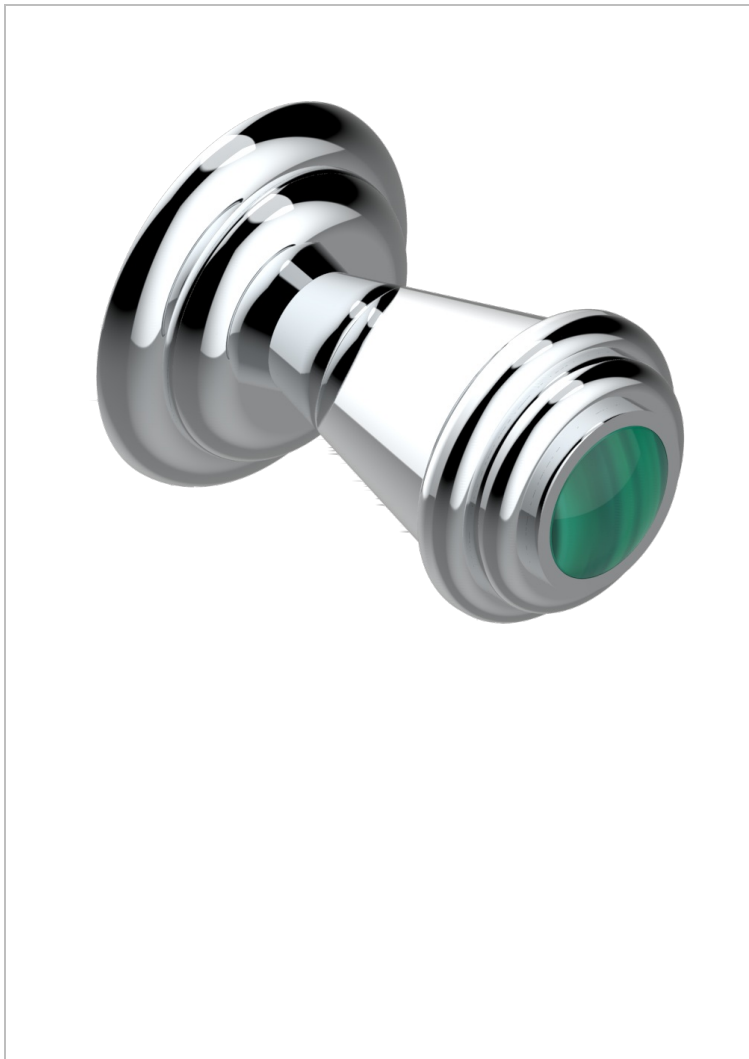

# VOGUE MALACHITE

A8M-26BT

Tirador modelo pequeño

THG<sup>®</sup>  
PARIS

37117

16/12/2011

## CARACTERÍSTICAS

- Vogue Malachite
- Tirador modelo pequeño

## ACABADOS DISPONIBLES

Bronce claro - D01  
Cerámica negra mate - D30  
Cobre viejo mate - H07  
Cromo - A02  
Cromo / dorado - G02  
Cromo mate - C02

Dorado - F01  
Dorado mate - F07  
Dorado pálido - F30  
Dorado pálido mate (sin barniz) - F31  
Níquel - B01  
Níquel mate - C01

Níquel viejo - H28  
Pvd blush - H62  
Pvd blush mate - H60  
Pvd color latón - H49  
Pvd color latón mate - H50  
Pvd color níquel - H55

Pvd color níquel mate - H56  
Pvd color oro - H52  
Pvd color oro mate - H53  
Pvd grafito - H64  
Pvd grafito mate - H65  
Pvd marrón bronce - F33