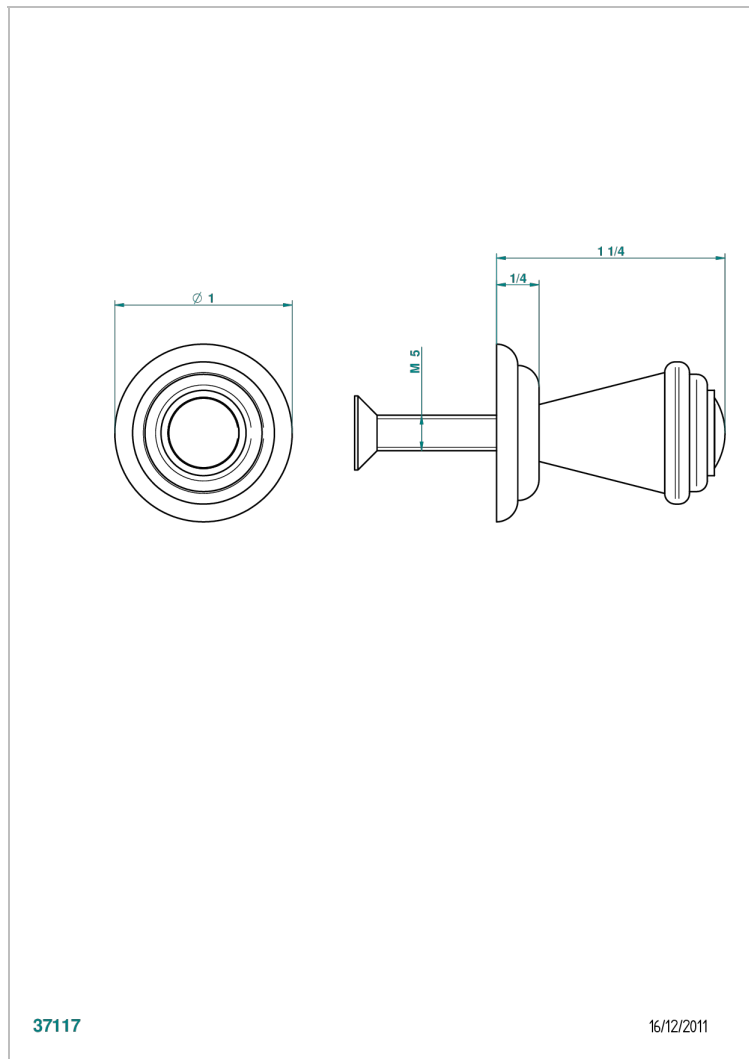

VOGUE MALACHITE

A8M-26BT

Tirador modelo pequeño

THG[®]
PARIS

37117

16/12/2011

CARACTERÍSTICAS

- Vogue Malachite
- Tirador modelo pequeño

ACABADOS DISPONIBLES

Bronce claro - D01
Cerámica negra mate - D30
Cobre viejo mate - H07
Cromo - A02
Cromo / dorado - G02
Cromo mate - C02

Dorado - F01
Dorado mate - F07
Dorado pálido - F30
Dorado pálido mate (sin barniz) - F31
Níquel - B01
Níquel mate - C01