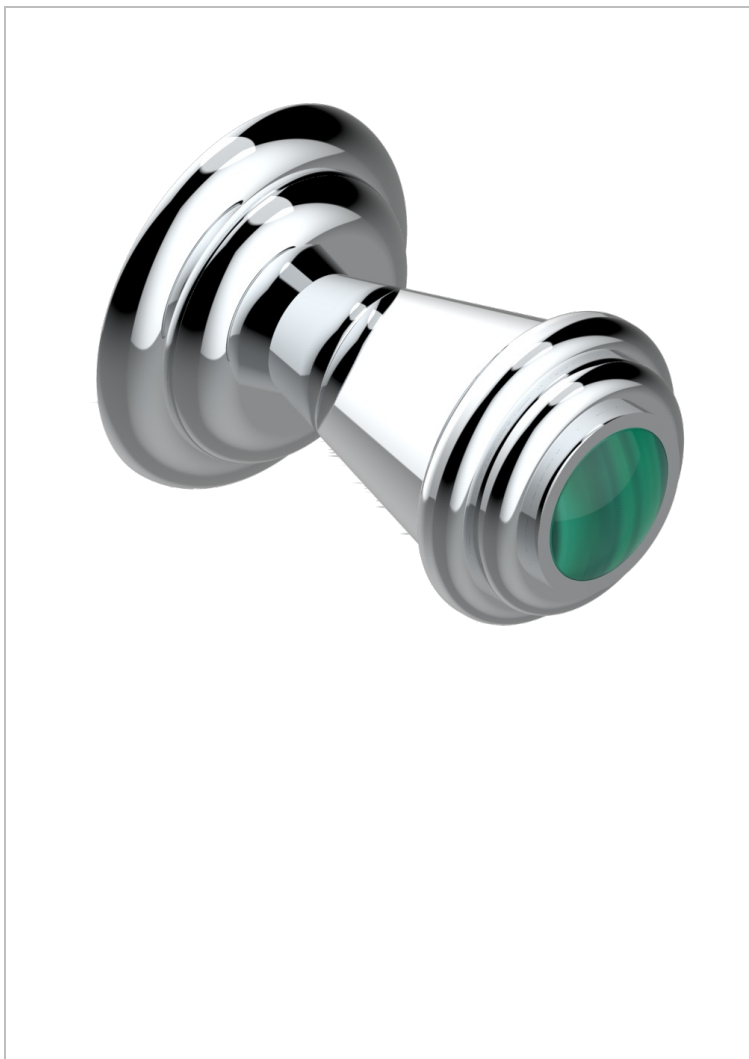

VOGUE MALACHITE

A8M-26BT

Tirador modelo pequeño

THG[®]
PARIS

37117

16/12/2011

CARACTERÍSTICAS

- Vogue Malachite
- Tirador modelo pequeño

ACABADOS DISPONIBLES

Bronce claro - D01
Cerámica negra mate - D30
Cobre viejo mate - H07
Cromo - A02
Cromo / dorado - G02
Cromo mate - C02

Dorado - F01
Dorado mate - F07
Dorado pálido - F30
Dorado pálido mate (sin barniz) - F31
Níquel - B01
Níquel mate - C01

Níquel viejo - H28
Pvd blush - H62
Pvd blush mate - H60
Pvd color latón - H49
Pvd color latón mate - H50
Pvd color níquel - H55

Pvd color níquel mate - H56
Pvd color oro - H52
Pvd color oro mate - H53
Pvd grafito - H64
Pvd grafito mate - H65
Pvd marrón bronce - F33