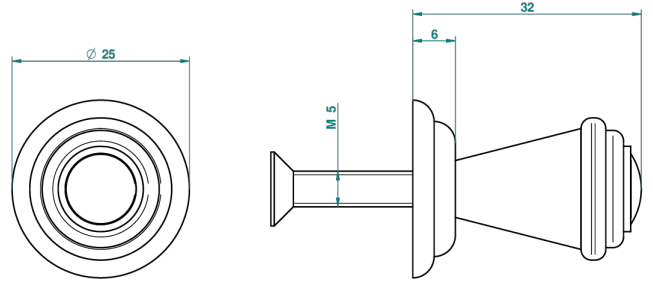

# AMBOISE MALAQUITA

A1J-26BT

Tirador modelo pequeño

THG<sup>®</sup>  
PARIS

37117

16/12/2011

## CARACTERÍSTICAS

- Amboise Malaquita
- Tirador modelo pequeño