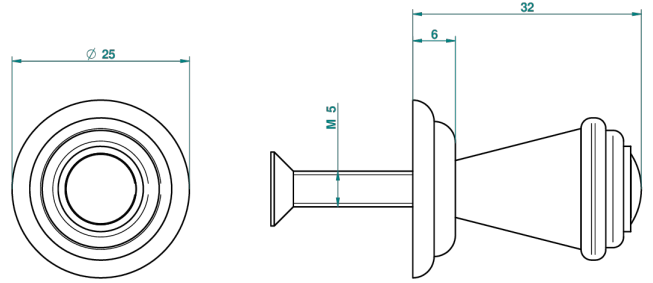

AMBOISE MALAQUITA

A1J-26BT

Tirador modelo pequeño

THG[®]
PARIS

37117

16/12/2011

CARACTERÍSTICAS

- Amboise Malaquita
- Tirador modelo pequeño