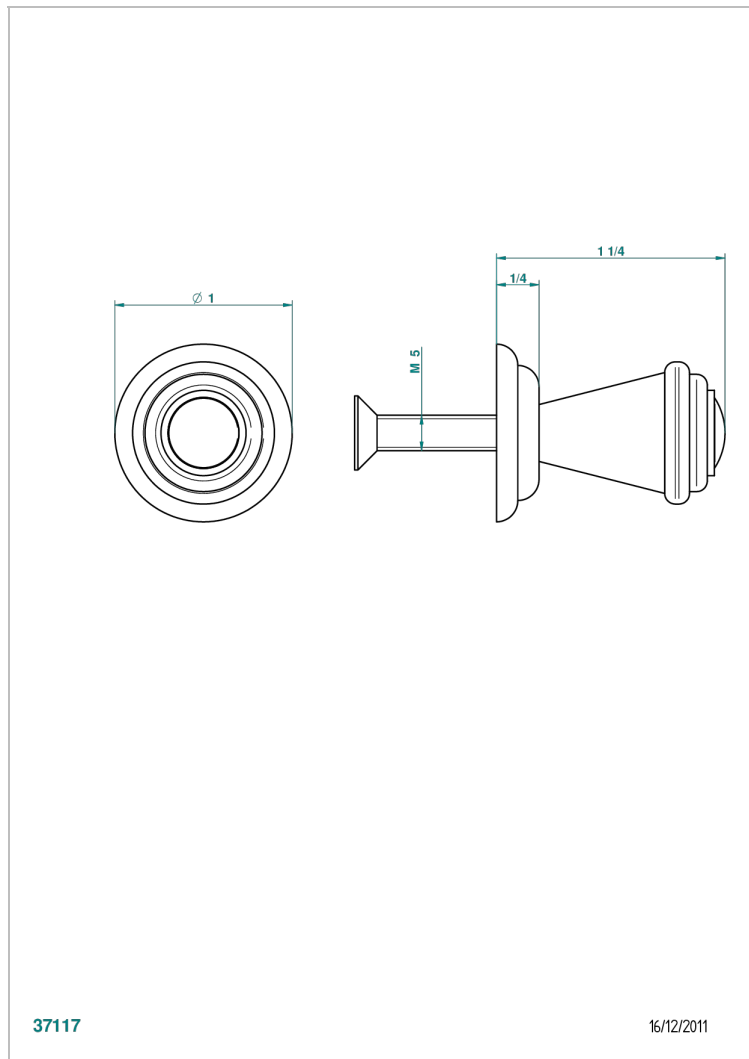

AMBOISE MALAQUITA

A1J-26BT

Tirador modelo pequeño

THG[®]
PARIS

37117

16/12/2011

CARACTERÍSTICAS

- Amboise Malaquita
- Tirador modelo pequeño

ACABADOS DISPONIBLES

Cerámica negra mate - D30
Cromo - A02
Cromo / dorado - G02
Cromo mate - C02
Dorado - F01
Dorado mate - F07

Dorado pálido - F30
Dorado pálido mate (sin barniz) - F31
Níquel - B01
Níquel mate - C01
Níquel viejo - H28
Pvd blush - H62