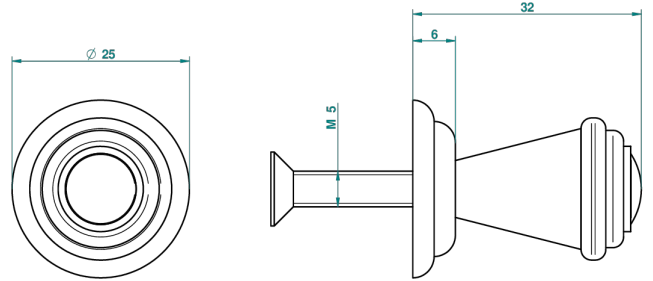

AMBOISE MALAQUITA

A1J-26BT

Tirador modelo pequeño

THG[®]
PARIS

37117

16/12/2011

CARACTERÍSTICAS

- Amboise Malaquita
- Tirador modelo pequeño