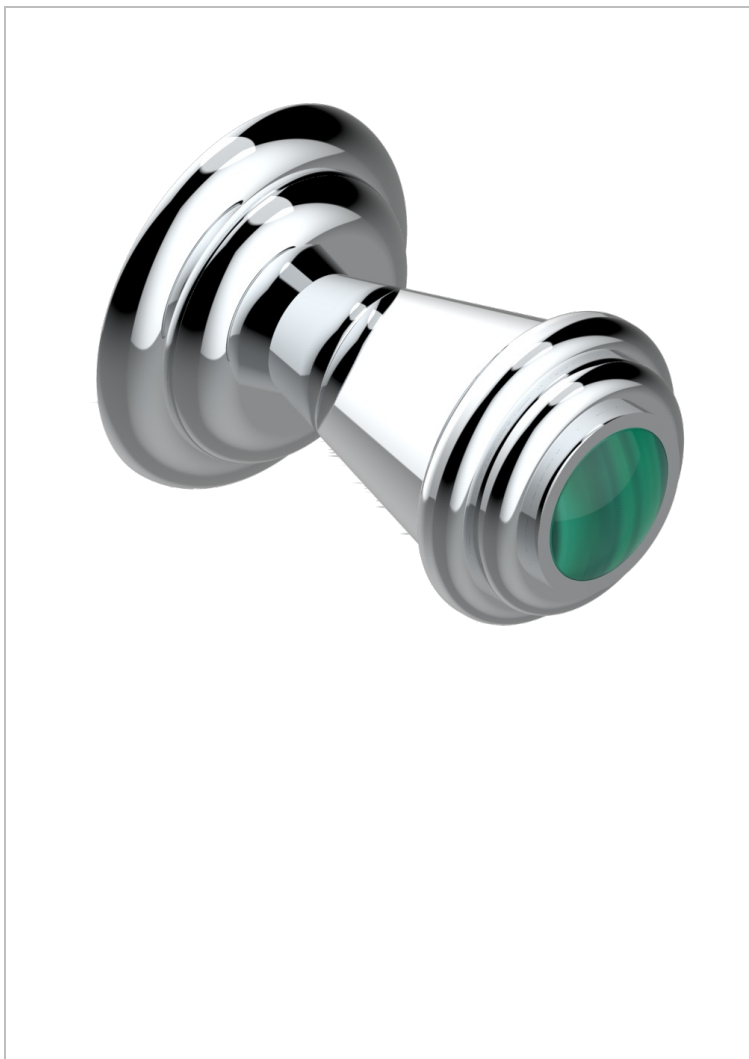

# AMBOISE MALAQUITA

A1J-26BT

Tirador modelo pequeño

THG<sup>®</sup>  
PARIS

37117

16/12/2011

## CARACTERÍSTICAS

- Amboise Malaquita
- Tirador modelo pequeño

## ACABADOS DISPONIBLES

Cerámica negra mate - D30  
Cromo - A02  
Cromo / dorado - G02  
Cromo mate - C02  
Dorado - F01  
Dorado mate - F07

Dorado pálido - F30  
Dorado pálido mate (sin barniz) - F31  
Níquel - B01  
Níquel mate - C01  
Níquel viejo - H28  
Pvd blush - H62