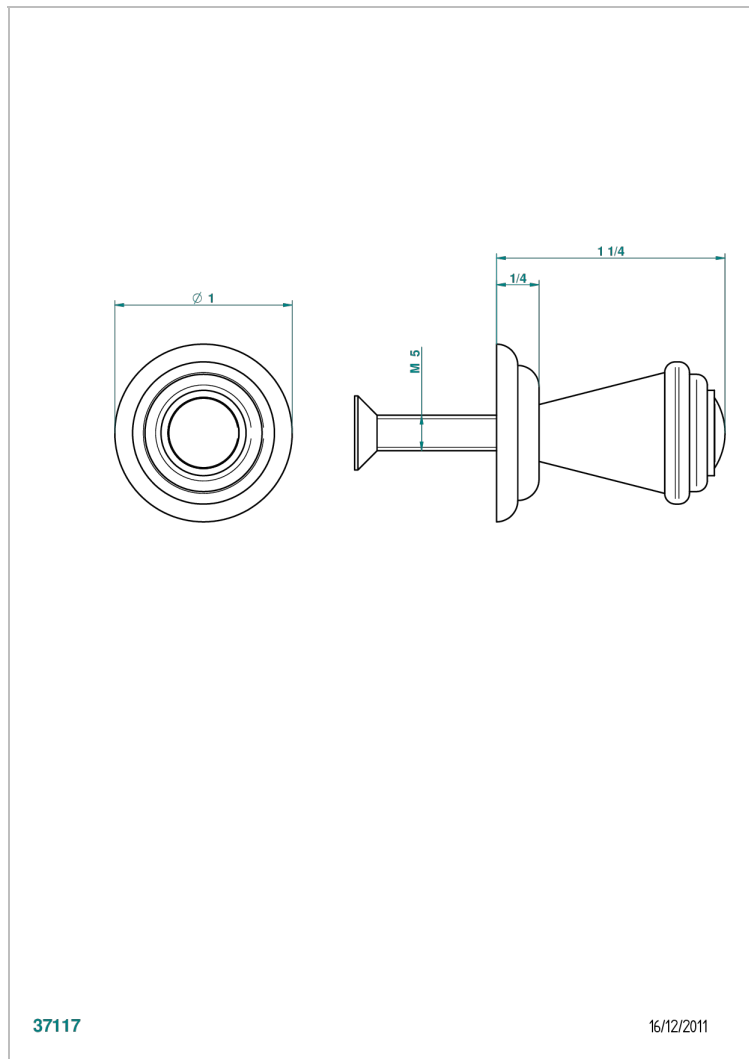

# AMBOISE MALAQUITA

A1J-26BT

Tirador modelo pequeño

THG<sup>®</sup>  
PARIS

37117

16/12/2011

## CARACTERÍSTICAS

- Amboise Malaquita
- Tirador modelo pequeño