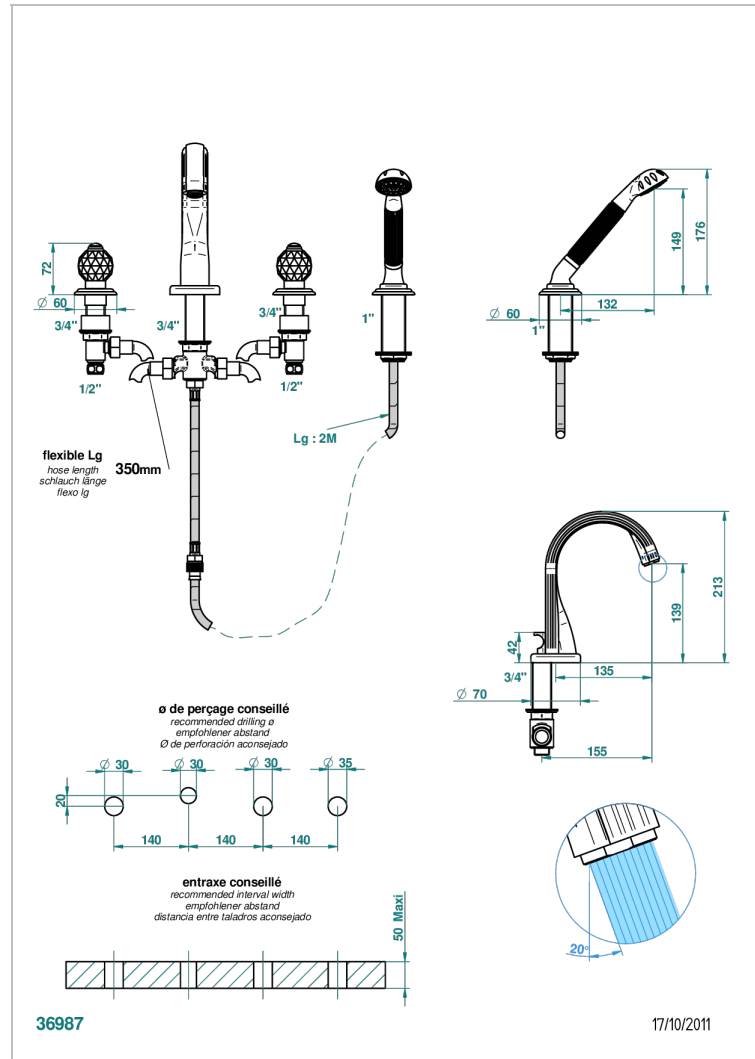

# MANDARINE CRISTALLIA DIAMANT

U1K-112BE

Mélangeur bain douche 4 trous sur gorge avec bec à inversion

## CARACTÉRISTIQUES

- Mandarin Crystallia Diamant
- Mélangeur bain douche 4 trous sur gorge avec bec à inversion

## SPÉCIFICATIONS TECHNIQUES

- Recommandé : 3 bars (max. 5 bars) - Advised : 43,5 psi (max. 72 psi)
- Bec : 44,5 l/min à 3 bars - Douchette : 9,5 l/min à 3 bars
- Spout : 11.78 gpm at 43.5 psi - Handshower : 2.5 gpm at 43.5 psi