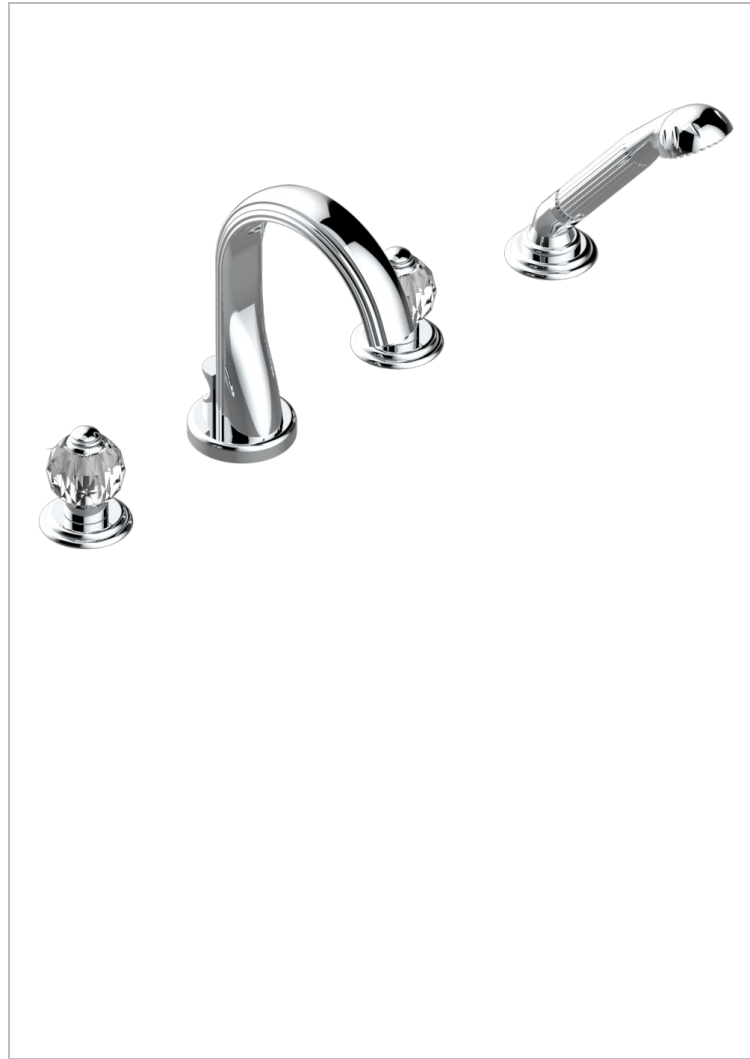

# MANDARINE CRISTALLIA DIAMANT

U1K-112BE

Mélangeur bain douche 4 trous sur gorge avec bec à inversion

## CARACTÉRISTIQUES

- Mandarin Crystallia Diamant
- Mélangeur bain douche 4 trous sur gorge avec bec à inversion

## SPÉCIFICATIONS TECHNIQUES

- Recommandé : 3 bars (max. 5 bars) - Advised : 43,5 psi (max. 72 psi)
- Bec : 44,5 l/min à 3 bars - Douchette : 9,5 l/min à 3 bars
- Spout : 11.78 gpm at 43.5 psi - Handshower : 2.5 gpm at 43.5 psi

## FINITIONS DISPONIBLES

Bronze clair - D01  
Chromé - A02  
Chromé / doré - G02  
Chromé mat - C02  
Doré brillant - F01  
Doré mat - F07

Nickel brillant - B01  
Nickel mat - C01  
Noir mat céramique - D30  
Or pâle - F30  
Or pâle mat - F31  
Pvd blush - H62