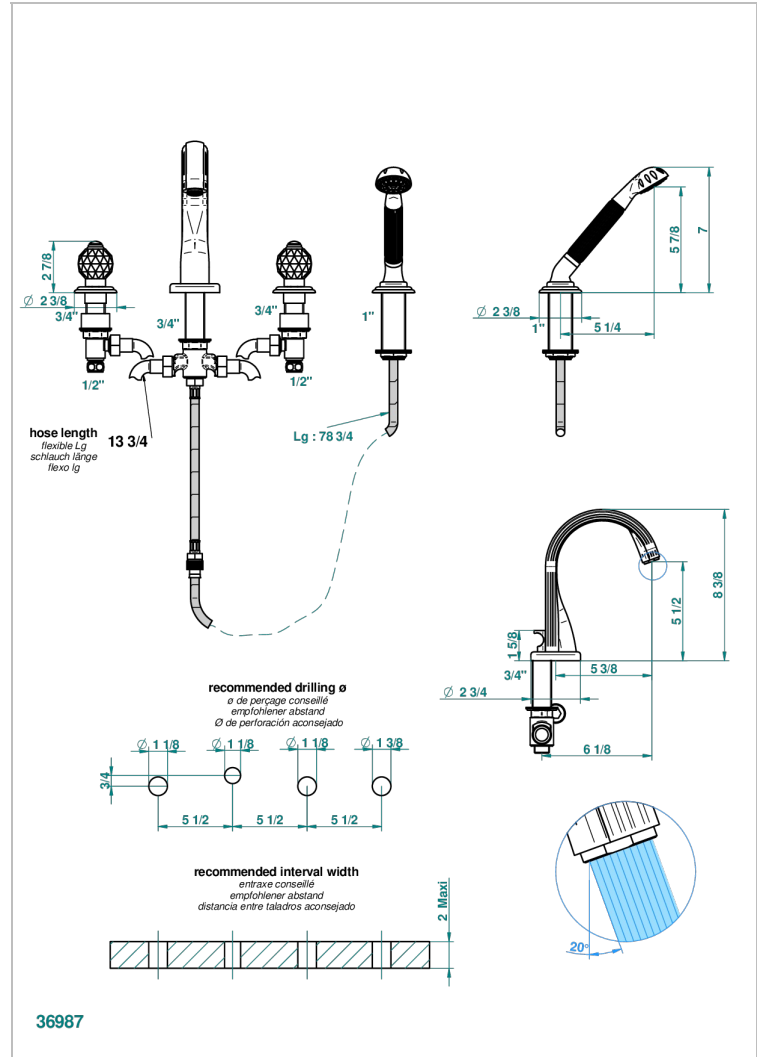

MANDARINE CRISTALLIA DIAMANT

U1K-112BE

Mélangeur bain douche 4 trous sur gorge avec bec à inversion

THG[®]
PARIS

CARACTÉRISTIQUES

- Mandarine Cristallia Diamant
- Mélangeur bain douche 4 trous sur gorge avec bec à inversion

SPÉCIFICATIONS TECHNIQUES

- Recommandé : 3 bars (max. 5 bars) - Advised : 43,5 psi (max. 72 psi)
- Bec : 44,5 l/min à 3 bars - Douchette : 9,5 l/min à 3 bars
- Spout : 11.78 gpm at 43.5 psi - Handshower : 2.5 gpm at 43.5 psi

FINITIONS DISPONIBLES

Bronze clair - D01
Chromé - A02
Chromé / doré - G02
Chromé mat - C02
Doré brillant - F01
Doré mat - F07

Nickel brillant - B01
Nickel mat - C01
Noir mat céramique - D30
Or pâle - F30
Or pâle mat - F31
Pvd blush - H62