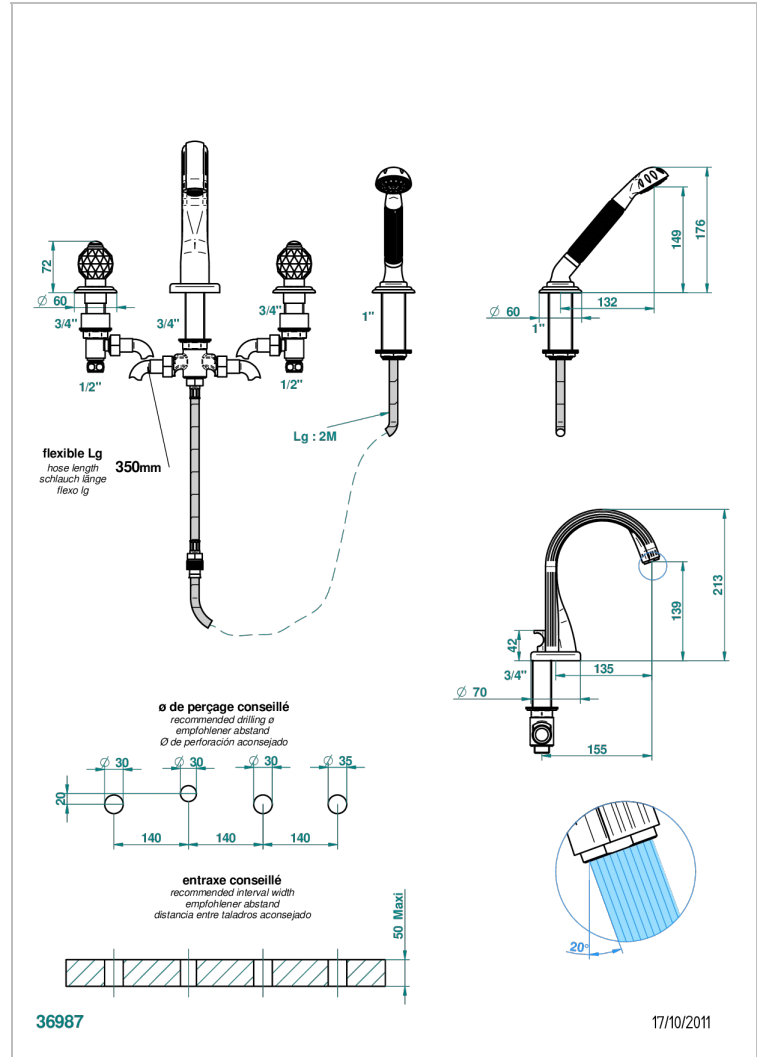

MANDARINE CRISTALLIA DIAMANT

U1K-112BE

Mélangeur bain douche 4 trous sur gorge avec bec à inversion

THG[®]
PARIS

CARACTÉRISTIQUES

- Mandarin Crystallia Diamant
- Mélangeur bain douche 4 trous sur gorge avec bec à inversion

SPÉCIFICATIONS TECHNIQUES

- Recommandé : 3 bars (max. 5 bars) - Advised : 43,5 psi (max. 72 psi)
- Bec : 44,5 l/min à 3 bars - Douchette : 9,5 l/min à 3 bars
- Spout : 11.78 gpm at 43.5 psi - Handshower : 2.5 gpm at 43.5 psi

FINITIONS DISPONIBLES

Bronze clair - D01
Chromé - A02
Chromé / doré - G02
Chromé mat - C02
Doré brillant - F01
Doré mat - F07

Nickel brillant - B01
Nickel mat - C01
Noir mat céramique - D30
Or pâle - F30
Or pâle mat - F31
Pvd blush - H62