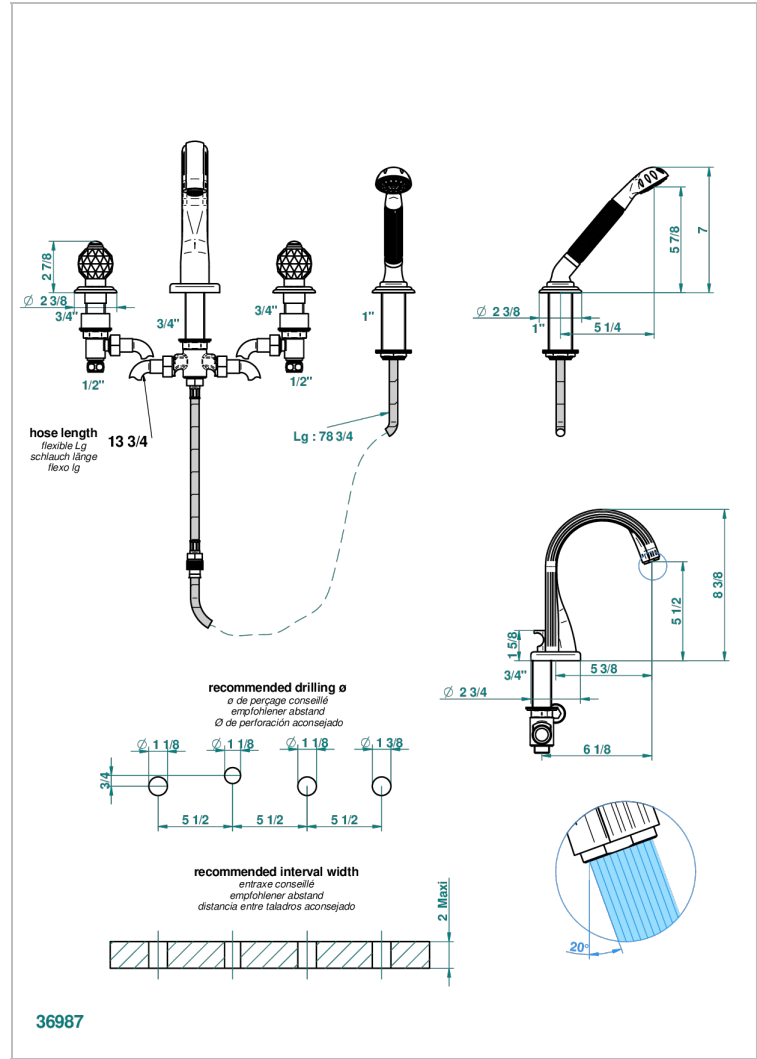

MANDARINE CRISTALLIA DIAMANT

U1K-112BE

Mélangeur bain douche 4 trous sur gorge avec bec à inversion

THG[®]
PARIS

CARACTÉRISTIQUES

- Mandarine Cristallia Diamant
- Mélangeur bain douche 4 trous sur gorge avec bec à inversion

SPÉCIFICATIONS TECHNIQUES

- Recommandé : 3 bars (max. 5 bars) - Advised : 43,5 psi (max. 72 psi)
- Bec : 44,5 l/min à 3 bars - Douchette : 9,5 l/min à 3 bars
- Spout : 11.78 gpm at 43.5 psi - Handshower : 2.5 gpm at 43.5 psi

FINITIONS DISPONIBLES

Bronze clair - D01
 Chromé - A02
 Chromé / doré - G02
 Chromé mat - C02
 Doré brillant - F01
 Doré mat - F07

Nickel brillant - B01
 Nickel mat - C01
 Noir mat céramique - D30
 Or pâle - F30
 Or pâle mat - F31
 Pvd blush - H62