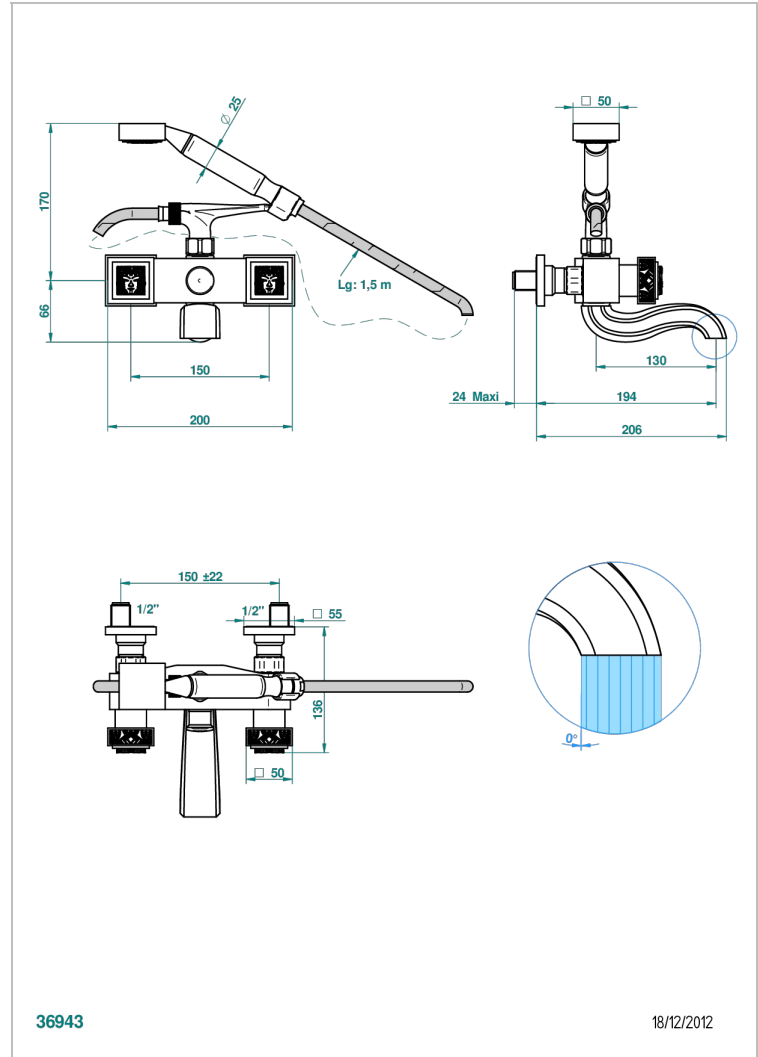

MASQUE DE FEMME METAL GRAVE

A2T-13B

Mélangeur bain douche mural 1/2", avec flexible et douchette

THG[®]
PARIS

CARACTÉRISTIQUES

- Têtes à disques céramique 1/2" 1/4 tour
- Bec à écoulement libre
- Entraxe 150 mm
- Livré avec raccords excentrés en laiton
- Inverseur automatique
- Flexible métallique 1,5 m double agrafage
- Douchette en laiton avec tapis Easyclean, réducteur de débit et clapet anti-retour
- ACS : 21ACCLY033

CERTIFICATIONS

SPÉCIFICATIONS TECHNIQUES

- Recommandé : 3 bars (max. 5 bars) - Advised : 43,5 psi (max. 72 psi)
- Bec : 75 l/min à 3 bars - Douchette : 9,5 l/min à 3 bars
- Spout : 19,8 gpm at 43.5 psi - Handshower : 2.5 gpm at 43.5 psi

Vieux nickel - H28