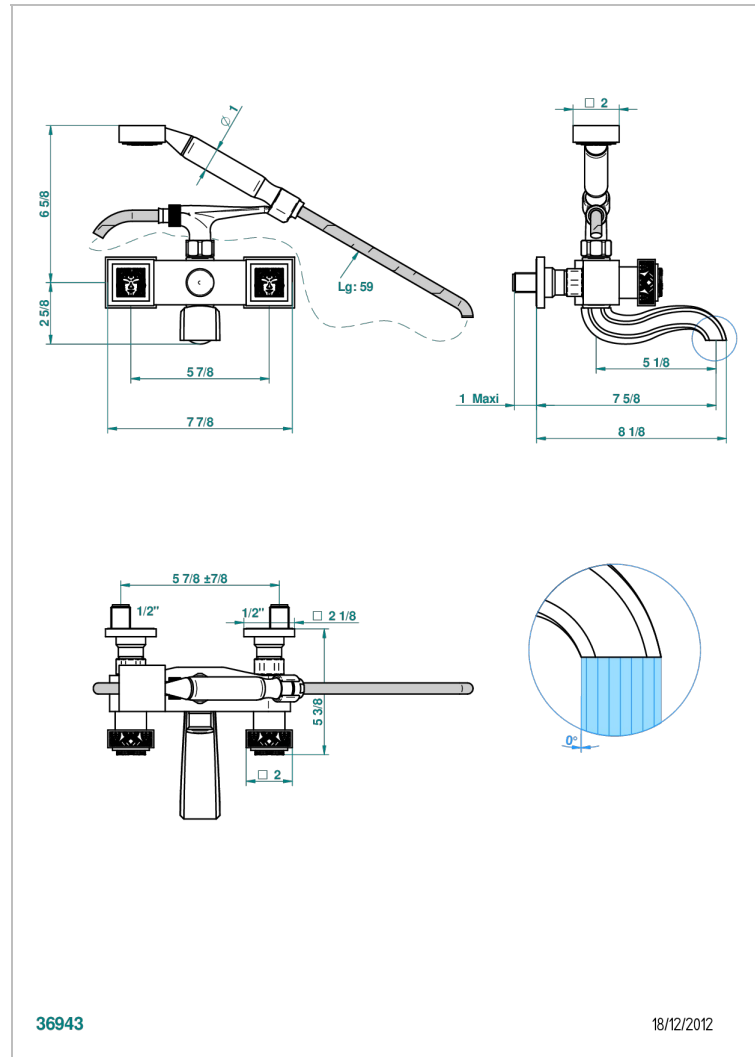

MASQUE DE FEMME METAL GRAVE

A2T-13B

Mélangeur bain douche mural 1/2", avec flexible et douchette

THG[®]
PARIS

CARACTÉRISTIQUES

- Têtes à disques céramique 1/2" 1/4 tour
- Bec à écoulement libre
- Entraxe 150 mm
- Livré avec raccords excentrés en laiton
- Inverseur automatique
- Flexible métallique 1,5 m double agrafage
- Douchette en laiton avec tapis Easyclean, réducteur de débit et clapet anti-retour
- ACS : 21ACCLY033

CERTIFICATIONS

SPÉCIFICATIONS TECHNIQUES

- Recommandé : 3 bars (max. 5 bars) - Advised : 43,5 psi (max. 72 psi)
- Bec : 75 l/min à 3 bars - Douchette : 9,5 l/min à 3 bars
- Spout : 19,8 gpm at 43.5 psi - Handshower : 2.5 gpm at 43.5 psi

Vieux nickel - H28