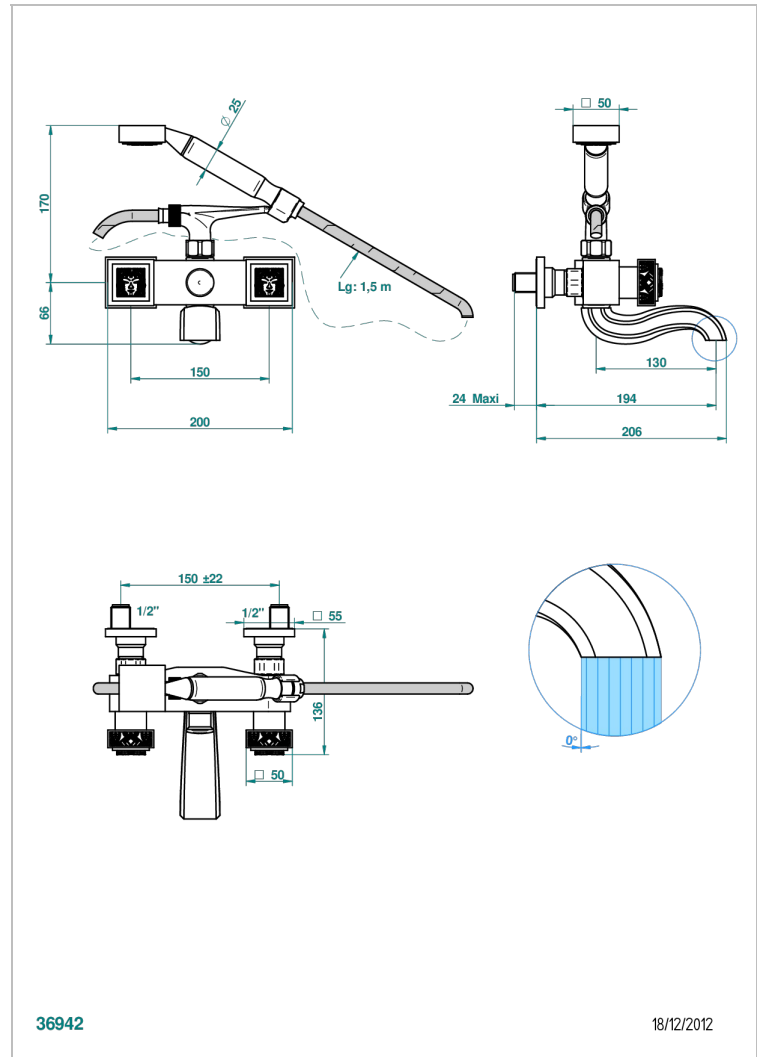

MASQUE DE FEMME SOLAIRE

A2S-13B

Mélangeur bain douche mural 1/2", avec flexible et douchette

THG[®]
PARIS

36942

18/12/2012

CARACTÉRISTIQUES

- Têtes à disques céramique 1/2" 1/4 tour
- Bec à écoulement libre
- Entraxe 150 mm
- Livré avec raccords excentrés en laiton
- Inverseur automatique
- Flexible métallique 1,5 m double agrafage
- Douchette en laiton avec tapis Easyclean, réducteur de débit et clapet anti-retour
- ACS : 21ACCLY033

SPÉCIFICATIONS TECHNIQUES

- Recommandé : 3 bars (max. 5 bars) - Advised : 43,5 psi (max. 72 psi)
- Bec : 75 l/min à 3 bars - Douchette : 9,5 l/min à 3 bars
- Spout : 19,8 gpm at 43.5 psi - Handshower : 2.5 gpm at 43.5 psi