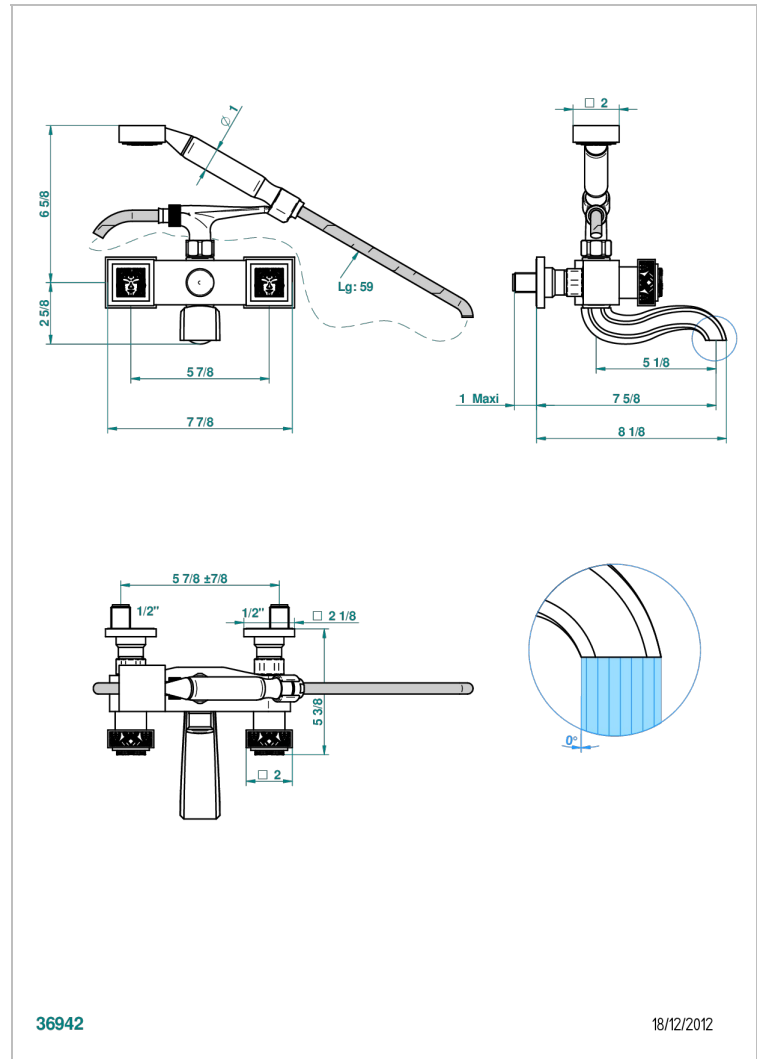

MASQUE DE FEMME SOLAIRE

A2S-13B

Mélangeur bain douche mural 1/2", avec flexible et douchette

THG[®]
PARIS

CARACTÉRISTIQUES

- Têtes à disques céramique 1/2" 1/4 tour
- Bec à écoulement libre
- Entraxe 150 mm
- Livré avec raccords excentrés en laiton
- Inverseur automatique
- Flexible métallique 1,5 m double agrafage
- Douchette en laiton avec tapis Easyclean, réducteur de débit et clapet anti-retour
- ACS : 21ACCLY033

SPÉCIFICATIONS TECHNIQUES

- Recommandé : 3 bars (max. 5 bars) - Advised : 43,5 psi (max. 72 psi)
- Bec : 75 l/min à 3 bars - Douchette : 9,5 l/min à 3 bars
- Spout : 19,8 gpm at 43.5 psi - Handshower : 2.5 gpm at 43.5 psi