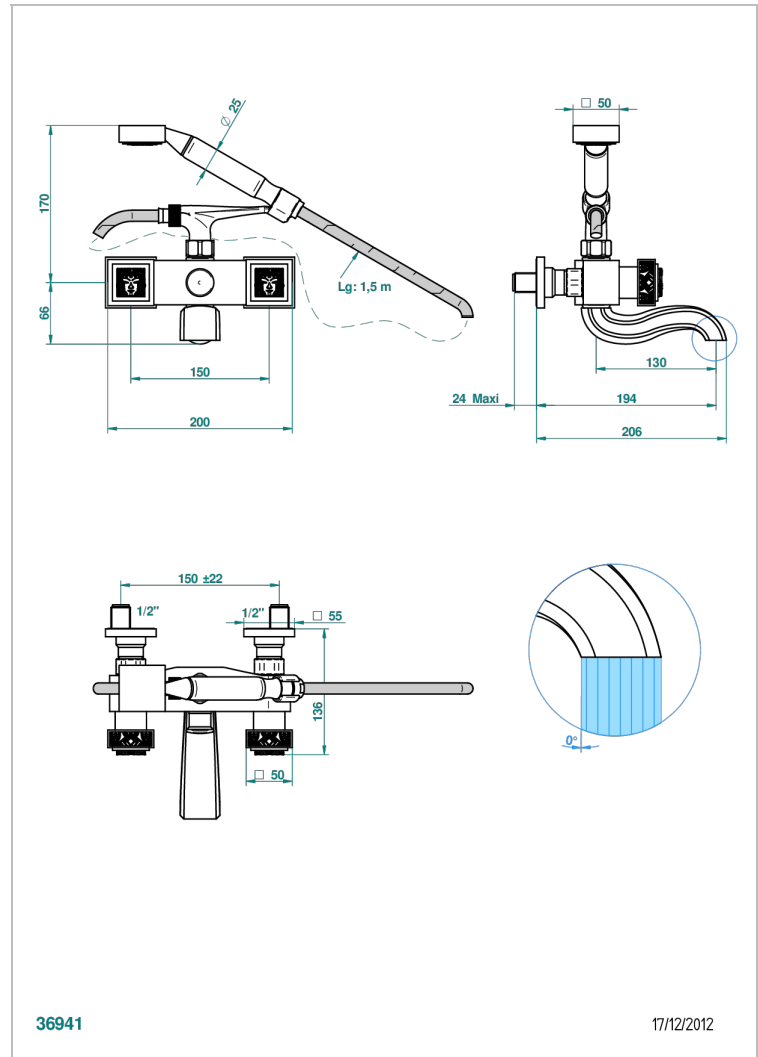

MASQUE DE FEMME LUNAIRE

A2R-13B

Mélangeur bain douche mural 1/2", avec flexible et douchette

THG[®]
PARIS

CARACTÉRISTIQUES

- Têtes à disques céramique 1/2" 1/4 tour
- Bec à écoulement libre
- Entraxe 150 mm
- Livré avec raccords excentrés en laiton
- Inverseur automatique
- Flexible métallique 1,5 m double agrafage
- Douchette en laiton avec tapis Easyclean, réducteur de débit et clapet anti-retour
- ACS : 21ACCLY033

SPÉCIFICATIONS TECHNIQUES

- Recommandé : 3 bars (max. 5 bars) - Advised : 43,5 psi (max. 72 psi)
- Bec : 75 l/min à 3 bars - Douchette : 9,5 l/min à 3 bars
- Spout : 19,8 gpm at 43.5 psi - Handshower : 2.5 gpm at 43.5 psi