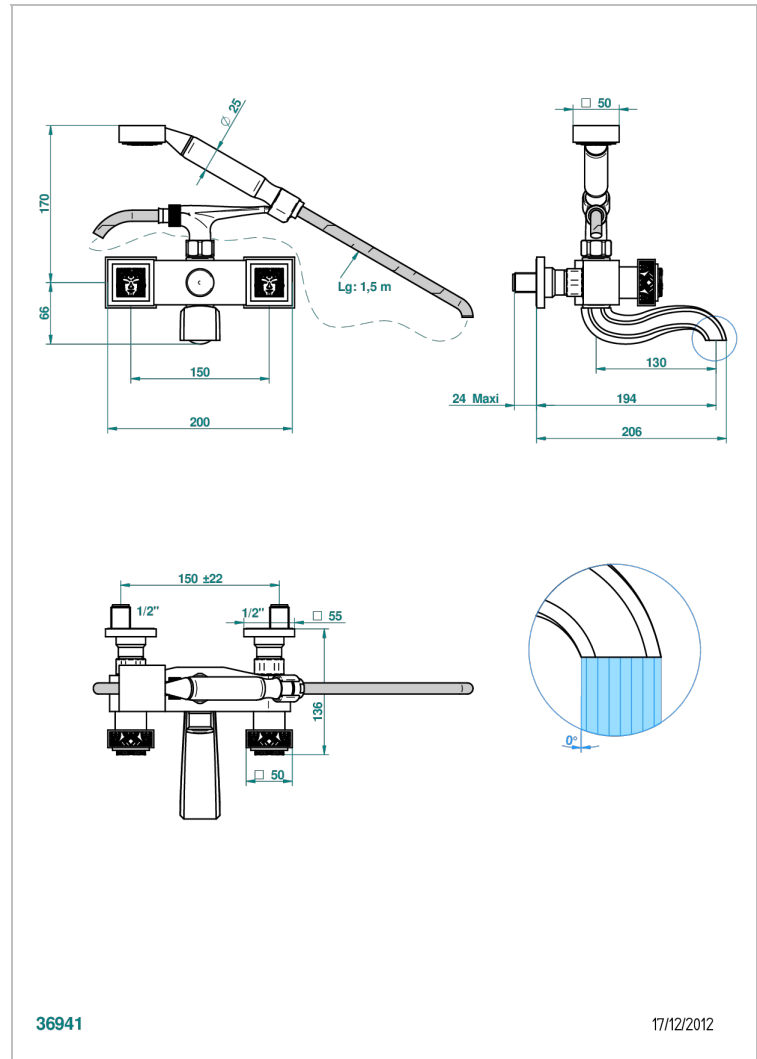

MASQUE DE FEMME LUNAIRE

A2R-13B

Monobloc bañó/ducha visto 1/2" con flexo y teleducha

THG[®]
PARIS

CARACTERÍSTICAS

- ACS : 21ACCLY033

ESTÁNDAR

ACABADOS DISPONIBLES

Cerámica negra mate - D30
Cromo - A02
Cromo / dorado - G02
Cromo mate - C02
Dorado - F01
Dorado mate - F07

ESPECIFICACIONES TÉCNICAS

- Recommandé : 3 bars (max. 5 bars) - Advised : 43,5 psi (max. 72 psi)
- Bec : 75 l/min à 3 bars - Douchette : 9,5 l/min à 3 bars
- Spout : 19,8 gpm at 43.5 psi - Handshower : 2.5 gpm at 43.5 psi