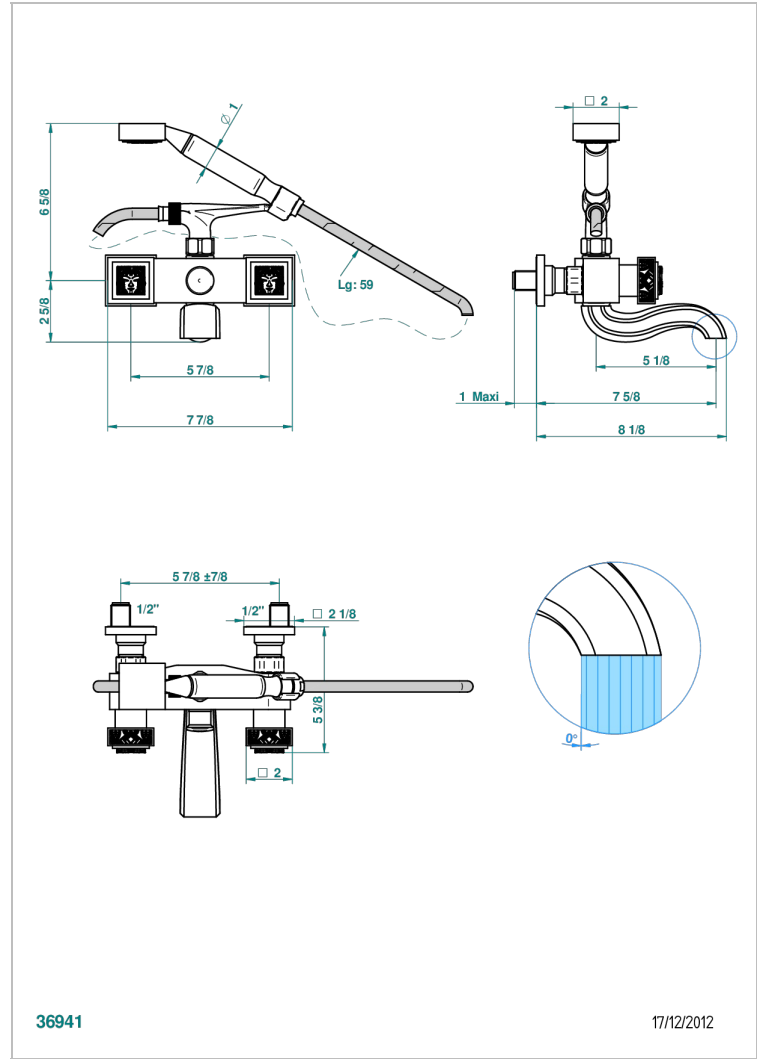

MASQUE DE FEMME LUNAIRE

A2R-13B

Mélangeur bain douche mural 1/2", avec flexible et douchette

THG[®]
PARIS

36941

17/12/2012

CARACTÉRISTIQUES

- Têtes à disques céramique 1/2" 1/4 tour
- Bec à écoulement libre
- Entraxe 150 mm
- Livré avec raccords excentrés en laiton
- Inverseur automatique
- Flexible métallique 1,5 m double agrafage
- Douchette en laiton avec tapis Easyclean, réducteur de débit et clapet anti-retour
- ACS : 21ACCLY033

SPÉCIFICATIONS TECHNIQUES

- Recommandé : 3 bars (max. 5 bars) - Advised : 43,5 psi (max. 72 psi)
- Bec : 75 l/min à 3 bars - Douchette : 9,5 l/min à 3 bars
- Spout : 19,8 gpm at 43.5 psi - Handshower : 2.5 gpm at 43.5 psi