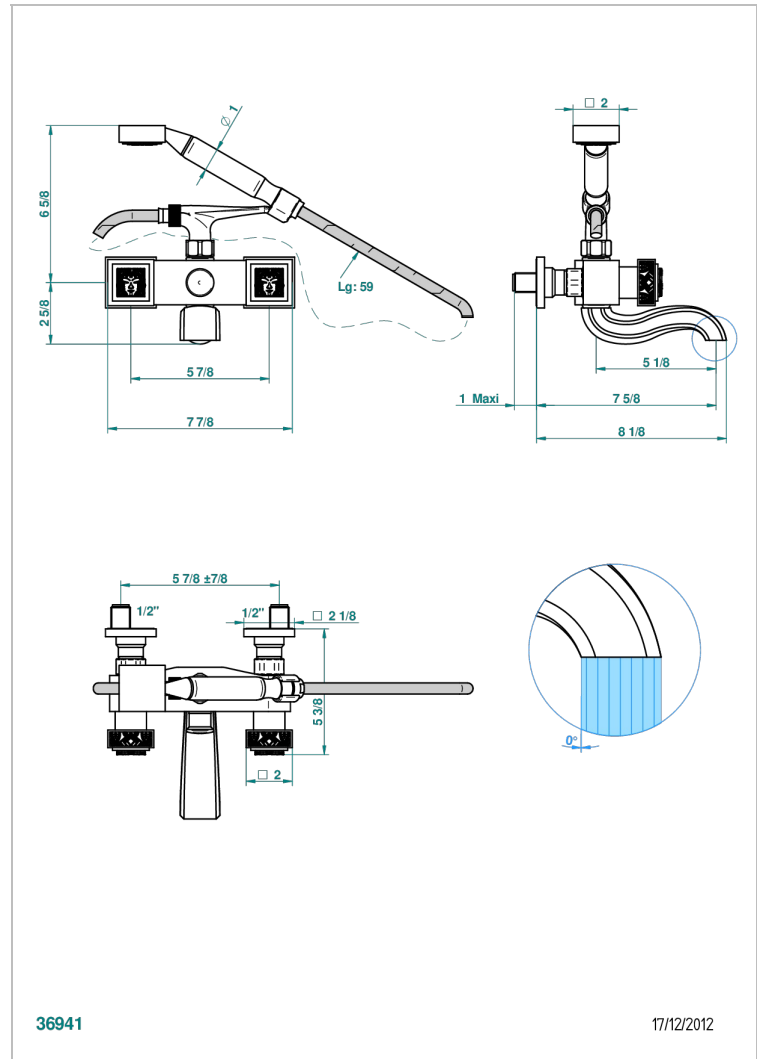

# MASQUE DE FEMME LUNAIRE

A2R-13B

Monobloc baño/ducha visto 1/2" con flexo y teleducha

THG<sup>®</sup>  
PARIS

36941

17/12/2012

## ESPECIFICACIONES TÉCNICAS

- Recommandé : 3 bars (max. 5 bars) - Advised : 43,5 psi (max. 72 psi)
- Bec : 75 l/min à 3 bars - Douchette : 9,5 l/min à 3 bars
- Spout : 19,8 gpm at 43.5 psi - Handshower : 2.5 gpm at 43.5 psi