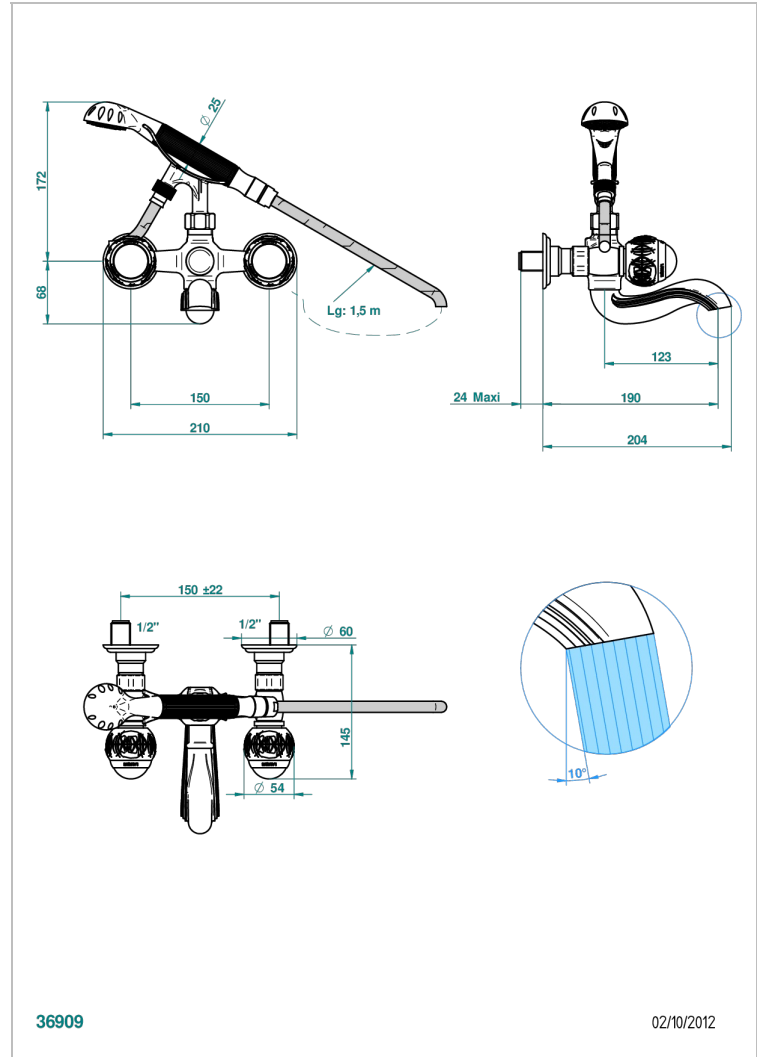

PANTHERE CRISTAL NOIR

A2K-13B

Mélangeur bain douche mural 1/2", avec flexible et douchette

THG[®]
PARIS

36909

02/10/2012

CARACTÉRISTIQUES

- Têtes à disques céramique 1/2" 1/4 tour
- Bec à écoulement libre
- Entraxe 150 mm
- Livré avec raccords excentrés en laiton
- Inverseur automatique
- Flexible métallique 1,5 m double agrafage
- Douchette en laiton avec tapis Easyclean, réducteur de débit et clapet anti-retour
- ACS : 21ACCLY033

Pvd umber mat - H67
Vieux cuivre rouge mat - H07
Vieux nickel - H28

SPÉCIFICATIONS TECHNIQUES

- Recommandé : 3 bars (max. 5 bars) - Advised : 43,5 psi (max. 72 psi)
- Bec : 75 l/min à 3 bars - Douchette : 9,5 l/min à 3 bars
- Spout : 19,8 gpm at 43.5 psi - Handshower : 2.5 gpm at 43.5 psi