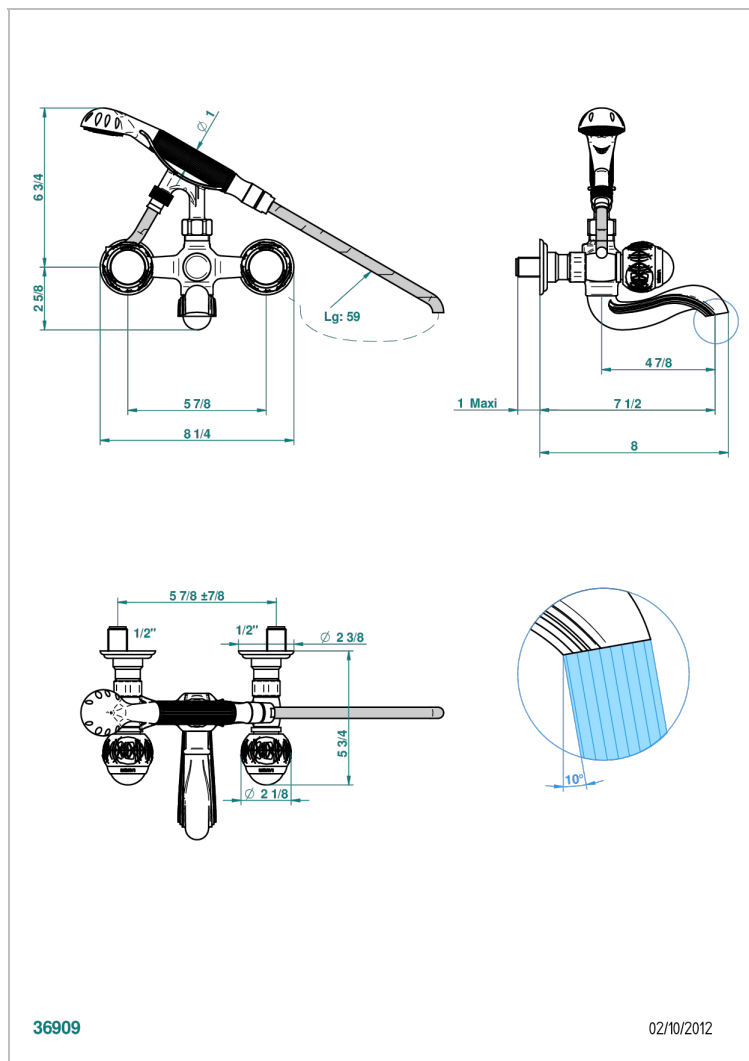

# PANTHERE CRISTAL NOIR

A2K-13B

Mélangeur bain douche mural 1/2", avec flexible et douchette

THG<sup>®</sup>  
PARIS

36909

02/10/2012

## CARACTÉRISTIQUES

- Têtes à disques céramique 1/2" 1/4 tour
- Bec à écoulement libre
- Entraxe 150 mm
- Livré avec raccords excentrés en laiton
- Inverseur automatique
- Flexible métallique 1,5 m double agrafage
- Douchette en laiton avec tapis Easyclean, réducteur de débit et clapet anti-retour
- ACS : 21ACCLY033

## SPÉCIFICATIONS TECHNIQUES

- Recommandé : 3 bars (max. 5 bars) - Advised : 43,5 psi (max. 72 psi)
- Bec : 75 l/min à 3 bars - Douchette : 9,5 l/min à 3 bars
- Spout : 19,8 gpm at 43.5 psi - Handshower : 2.5 gpm at 43.5 psi