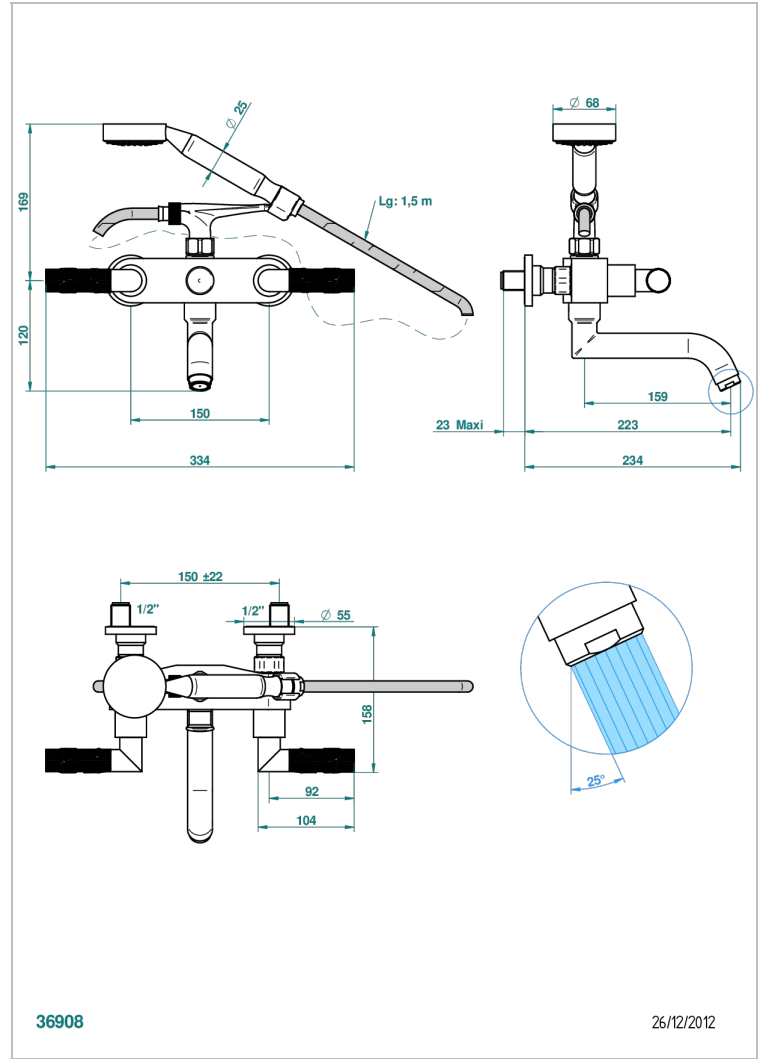

# BAMBOU CRISTAL AMBAR

A34-13B

Monobloc baÑo/ducha visto 1/2" con flexo y teleducha

THG<sup>®</sup>  
PARIS

## ESPECIFICACIONES TÉCNICAS

- Recommandé : 3 bars (max. 5 bars) - Advised : 43,5 psi (max. 72 psi)
- Bec : 35 l/min à 3 bars - Douchette : 9,5 l/min à 3 bars
- Spout : 9.26 gpm at 43.5 psi - Handshower : 2.5 gpm at 43.5 psi