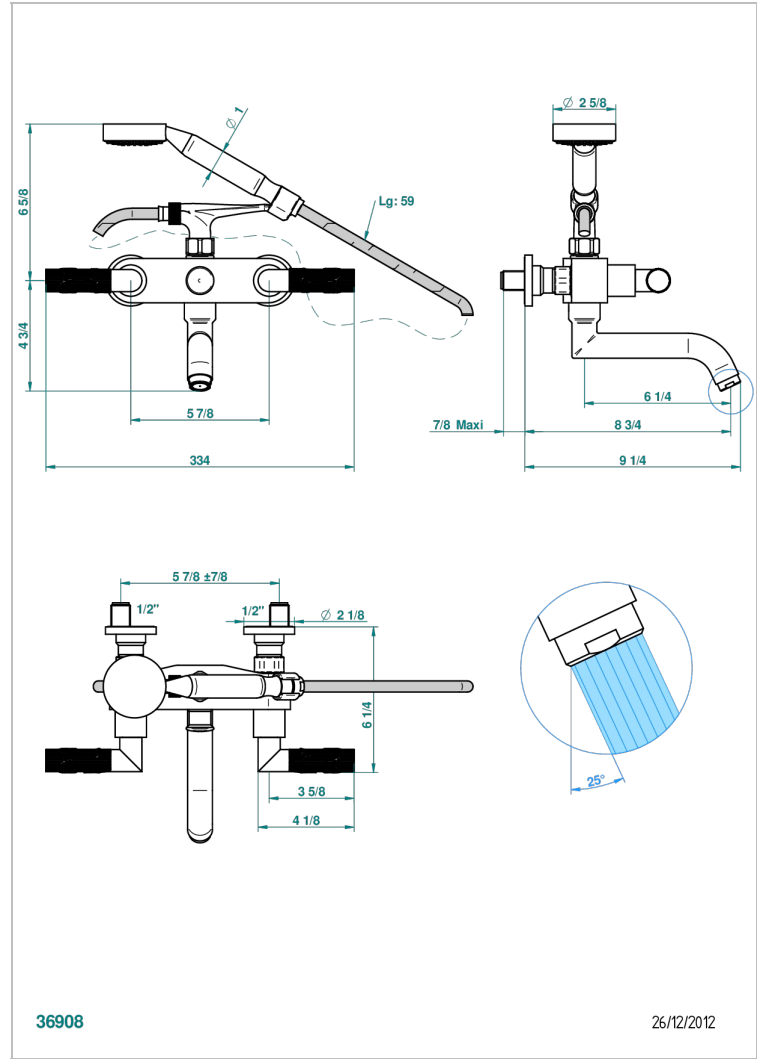

BAMBOU CRISTAL AMBAR

A34-13B

Monobloc baÑo/ducha visto 1/2" con flexo y teleducha

THG[®]
PARIS

36908

26/12/2012

CARACTERÍSTICAS

- ACS : 21ACCLY033

ESPECIFICACIONES TÉCNICAS

- Recommandé : 3 bars (max. 5 bars) - Advised : 43,5 psi (max. 72 psi)
- Bec : 35 l/min à 3 bars - Douchette : 9,5 l/min à 3 bars
- Spout : 9.26 gpm at 43.5 psi - Handshower : 2.5 gpm at 43.5 psi