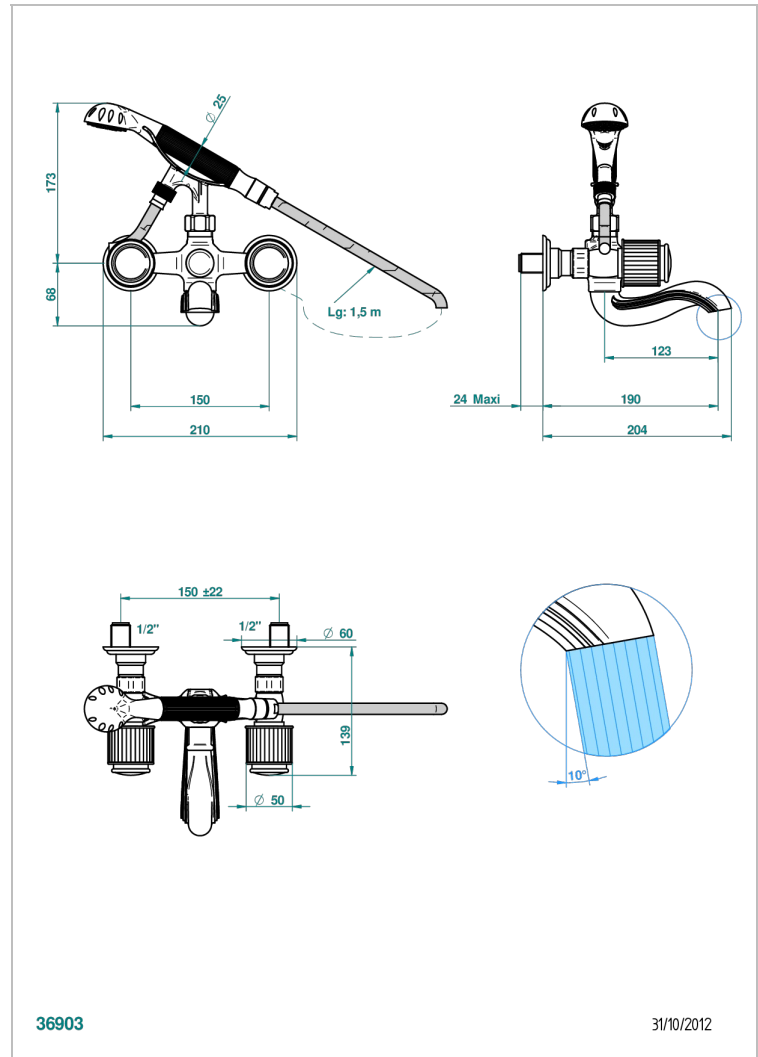

JAIPUR CRISTAL SATINADO

A9B-13B

Monobloc baÑo/ducha visto 1/2" con flexo y teleducha

THG[®]
PARIS

36903

31/10/2012

CARACTERÍSTICAS

- ACS : 21ACCLY033

ESPECIFICACIONES TÉCNICAS

- Recommandé : 3 bars (max. 5 bars) - Advised : 43,5 psi (max. 72 psi)
- Bec : 75 l/min à 3 bars - Douchette : 9,5 l/min à 3 bars
- Spout : 19,8 gpm at 43.5 psi - Handshower : 2.5 gpm at 43.5 psi