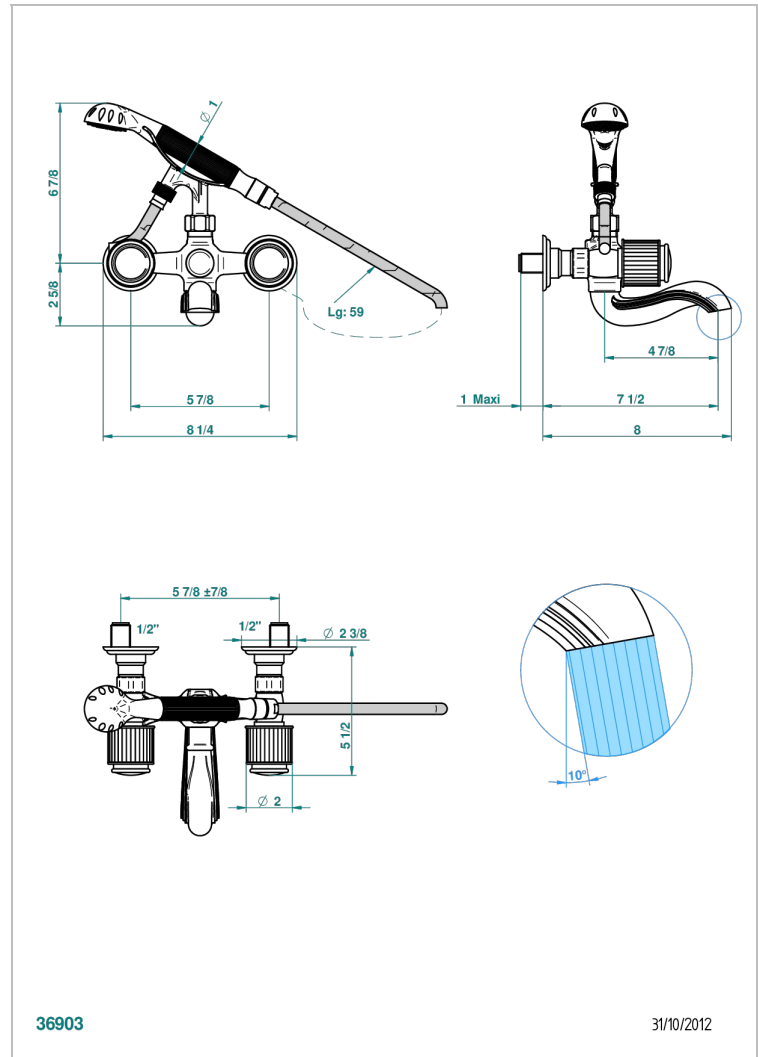

JAIPUR CRISTAL SATINADO

A9B-13B

Monobloc baÑo/ducha visto 1/2" con flexo y teleducha

THG®
PARIS

36903

31/10/2012

CARACTERÍSTICAS

- ACS : 21ACCLY033

ESTÁNDAR

ESPECIFICACIONES TÉCNICAS

- Recommandé : 3 bars (max. 5 bars) - Advised : 43,5 psi (max. 72 psi)
- Bec : 75 l/min à 3 bars - Douchette : 9,5 l/min à 3 bars
- Spout : 19,8 gpm at 43.5 psi - Handshower : 2.5 gpm at 43.5 psi

ACABADOS DISPONIBLES

Bronce claro - D01
Cerámica negra mate - D30
Cobre viejo mate - H07
Cromo - A02
Cromo / dorado - G02
Cromo mate - C02

Dorado - F01
Dorado mate - F07
Dorado pálido - F30
Dorado pálido mate (sin barniz) - F31
Níquel - B01
Níquel mate - C01

Níquel viejo - H28
Pvd blush - H62
Pvd blush mate - H60
Pvd color latón - H49
Pvd color latón mate - H50
Pvd color níquel - H55

Pvd color níquel mate - H56
Pvd color oro - H52
Pvd color oro mate - H53
Pvd grafito - H64
Pvd grafito mate - H65
Pvd marrón bronce - F33

Pvd marrón bronce mate - F34
Pvd umber - H66
Pvd umber mate - H67