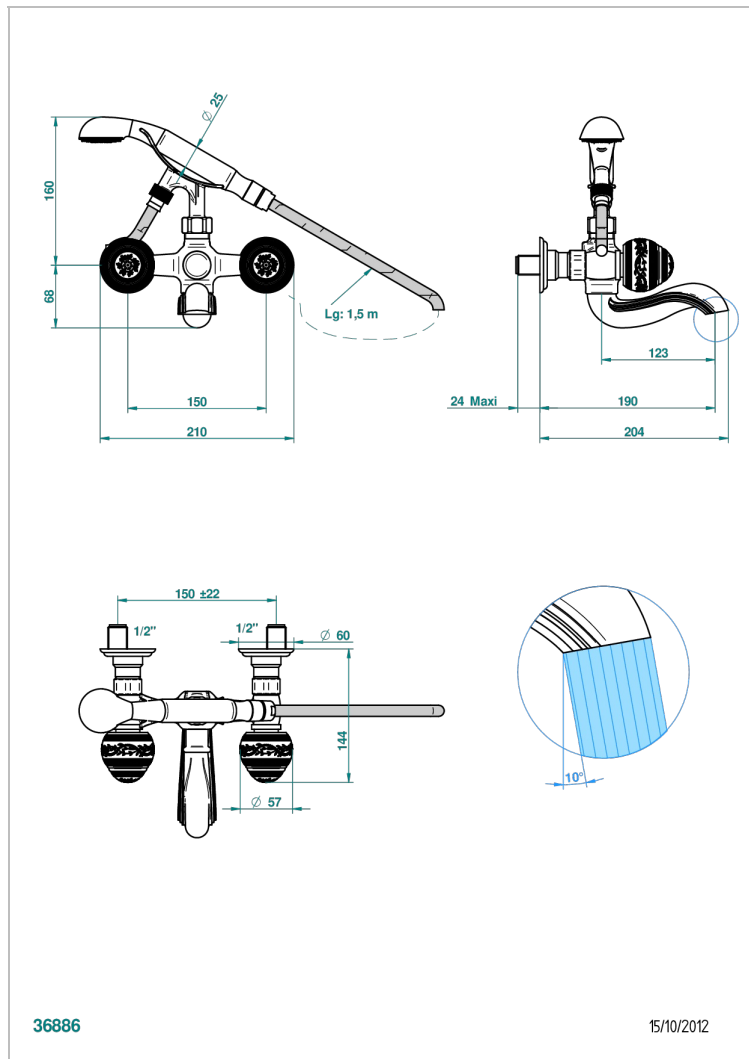

# MARQUISE DECORACION EN ORO

A7F-13B

Monobloc baño/ducha visto 1/2" con flexo y teleducha

THG<sup>®</sup>  
PARIS

36886

15/10/2012

## ESPECIFICACIONES TÉCNICAS

- Recommandé : 3 bars (max. 5 bars) - Advised : 43,5 psi (max. 72 psi)
- Bec : 75 l/min à 3 bars - Douchette : 9,5 l/min à 3 bars
- Spout : 19,8 gpm at 43.5 psi - Handshower : 2.5 gpm at 43.5 psi