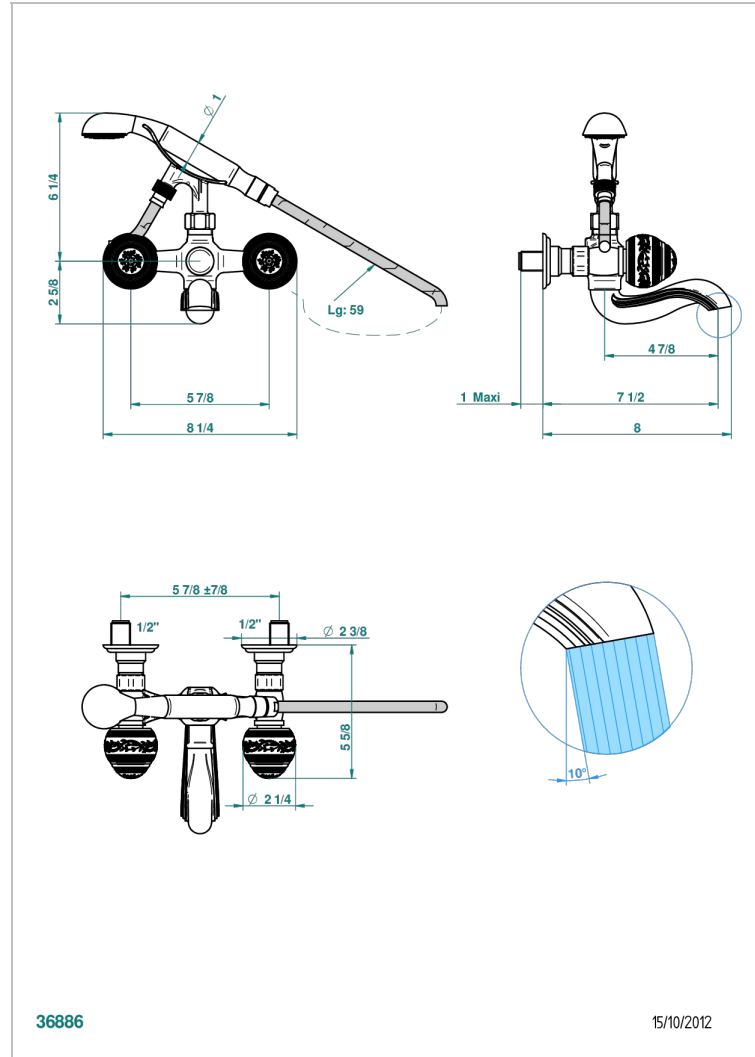

MARQUISE DECORACION EN ORO

A7F-13B

Monobloc baÑo/ducha visto 1/2" con flexo y teleducha

THG[®]
PARIS

36886

15/10/2012

CARACTERÍSTICAS

- ACS : 21ACCLY033

ESPECIFICACIONES TÉCNICAS

- Recommandé : 3 bars (max. 5 bars) - Advised : 43,5 psi (max. 72 psi)
- Bec : 75 l/min à 3 bars - Douchette : 9,5 l/min à 3 bars
- Spout : 19,8 gpm at 43.5 psi - Handshower : 2.5 gpm at 43.5 psi