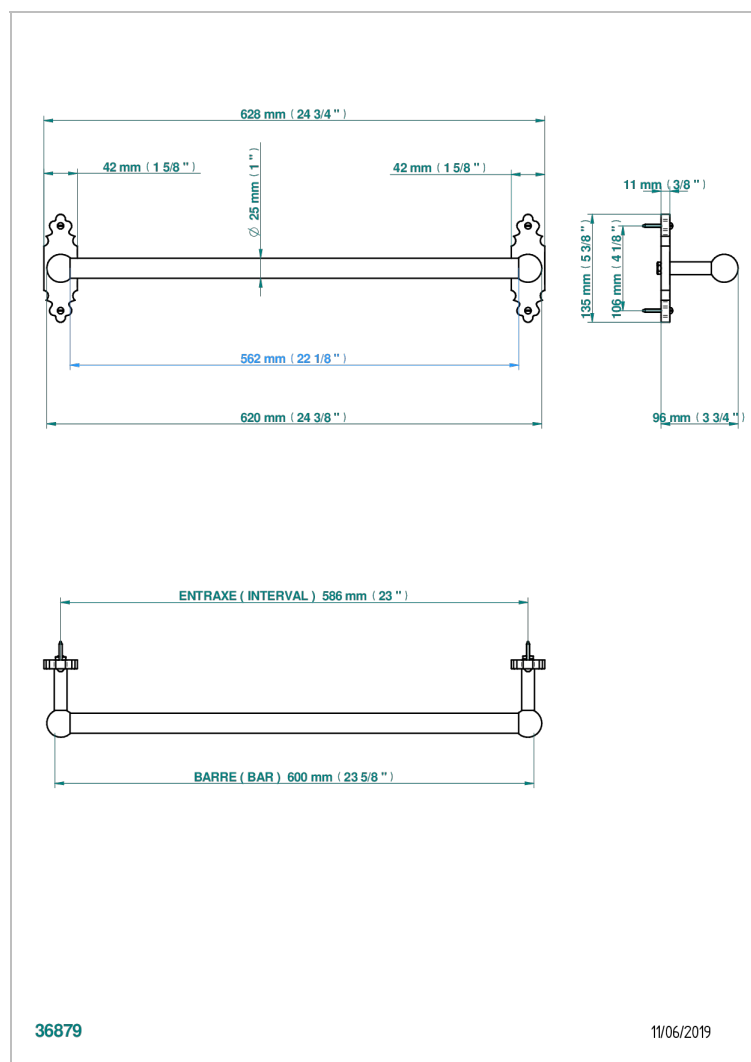

# 1900 A MANETTES METAL LISSE

G3M-526/60

Porte-drap de bain 1 barre fixe Ø25 mm long. 600 mm

THG<sup>®</sup>  
PARIS

## CARACTÉRISTIQUES

- 1900 à manettes métal lisse
- Porte-drap de bain 1 barre fixe Ø25 mm long. 600 mm