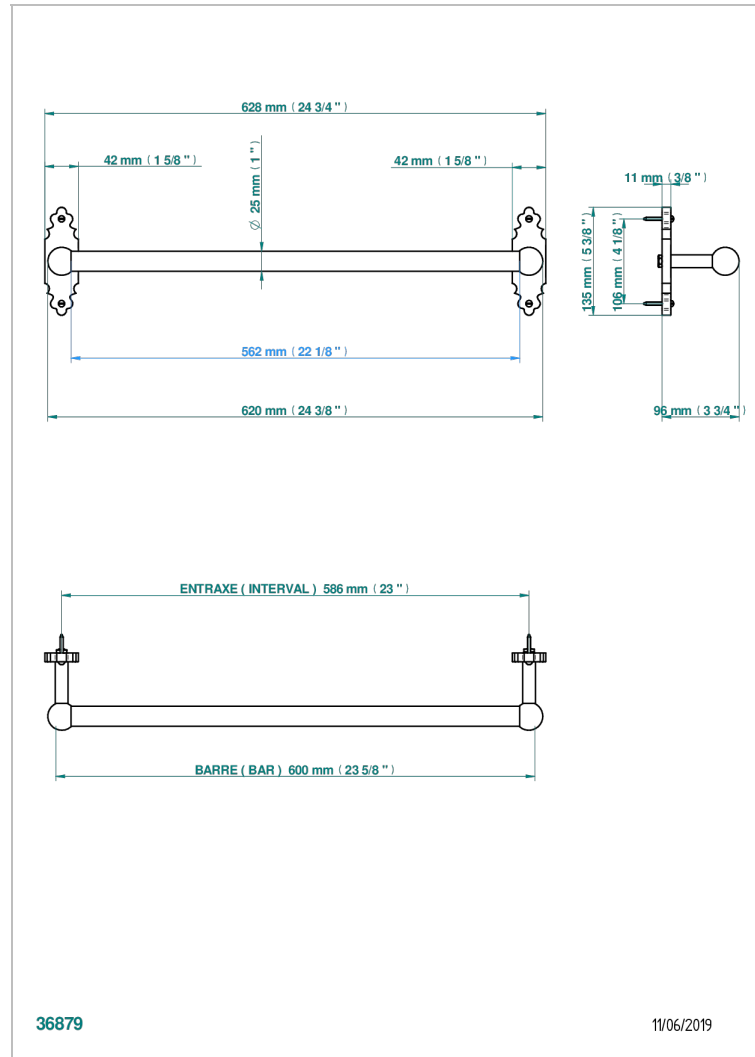

1900 CON MANETAS METAL LISO

G3M-526/60

Bath towel holder, length: 600 mm

THG[®]
PARIS

CARACTERÍSTICAS

- 1900 con manetas metal liso
- Bath towel holder, length: 600 mm

ACABADOS DISPONIBLES

Bronce claro - D01
Cerámica negra mate - D30
Cobre viejo mate - H07
Cromo - A02
Cromo / dorado - G02
Cromo mate - C02