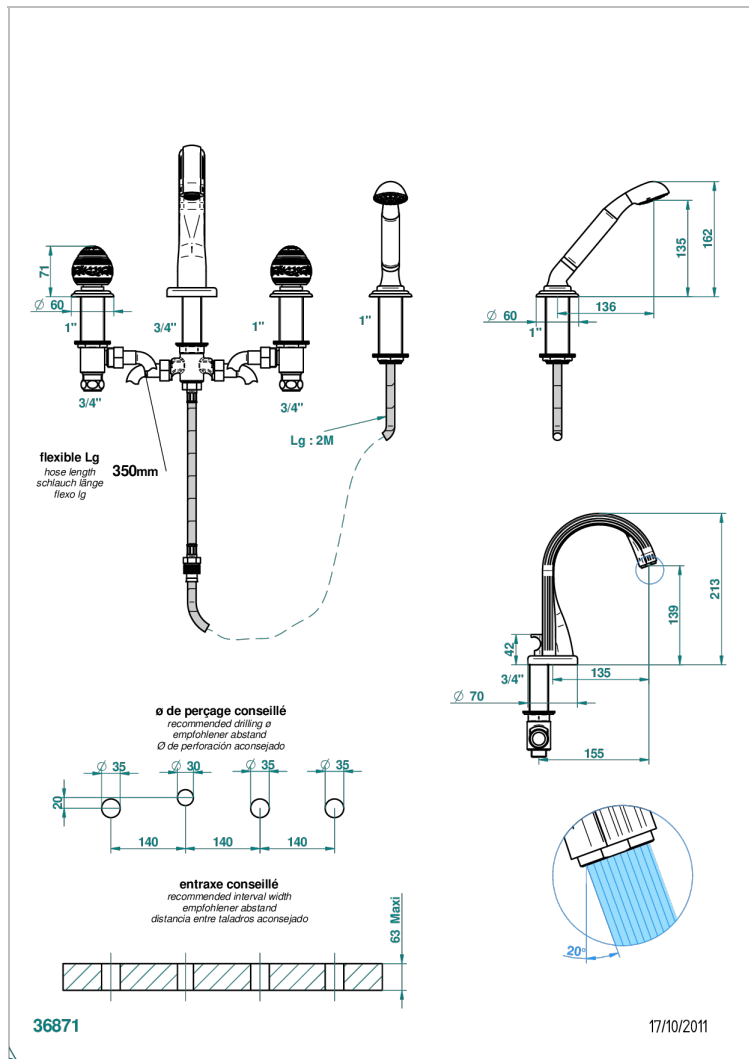

MARQUISE DECORACION EN PLATINO

A7G-112B

Batería americana baño/ducha sobre encimera, inversor incorporado y teleducha con flexible de 2m y soporte de fijación

CARACTERÍSTICAS

- ACS : 18ACCLY473
- DVGW : DW-6501CQ0588
- NF : NF EN 200 - IID/A - Chrome

ESTÁNDAR

ESPECIFICACIONES TÉCNICAS

- Recommandé : 3 bars (max. 5 bars) - Advised : 43,5 psi (max. 72 psi)
- Bec : 44,5 l/min à 3 bars - Douchette : 9,5 l/min à 3 bars
- Spout : 11.78 gpm at 43.5 psi - Handshower : 2.5 gpm at 43.5 psi

Níquel viejo - H28
Pvd blush - H62
Pvd blush mate - H60
Pvd color latón - H49
Pvd color latón mate - H50
Pvd color níquel - H55

Pvd color níquel mate - H56
Pvd color oro - H52
Pvd color oro mate - H53
Pvd grafito - H64
Pvd grafito mate - H65
Pvd marrón bronce - F33

Pvd marrón bronce mate - F34
Pvd umber - H66
Pvd umber mate - H67