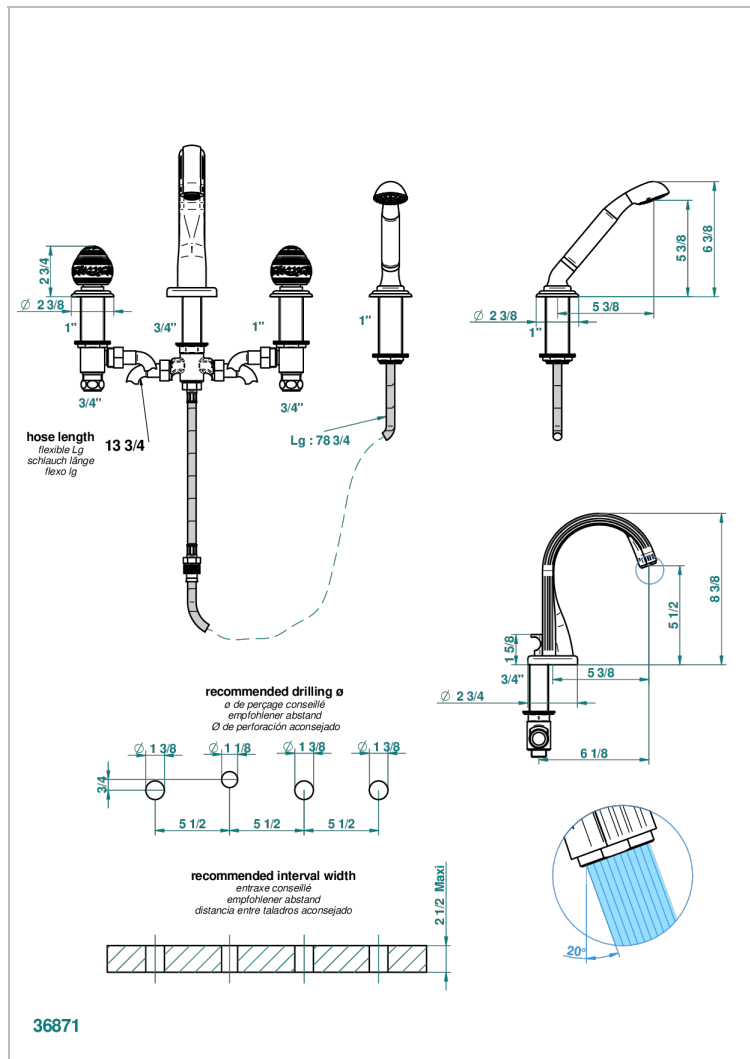

MARQUISE DECORACION EN PLATINO

THG[®]
PARIS

A7G-112B

Batería americana baño/ducha sobre encimera, inversor incorporado y teleducha con flexible de 2m y soporte de fijación

CARACTERÍSTICAS

- ACS : 18ACCLY473
- DVGW : DW-6501CQ0588
- NF : NF EN 200 - IID/A - Chrome

ESTÁNDAR

ESPECIFICACIONES TÉCNICAS

- Recommandé : 3 bars (max. 5 bars) - Advised : 43,5 psi (max. 72 psi)
- Bec : 44,5 l/min à 3 bars - Douchette : 9,5 l/min à 3 bars
- Spout : 11.78 gpm at 43.5 psi - Handshower : 2.5 gpm at 43.5 psi