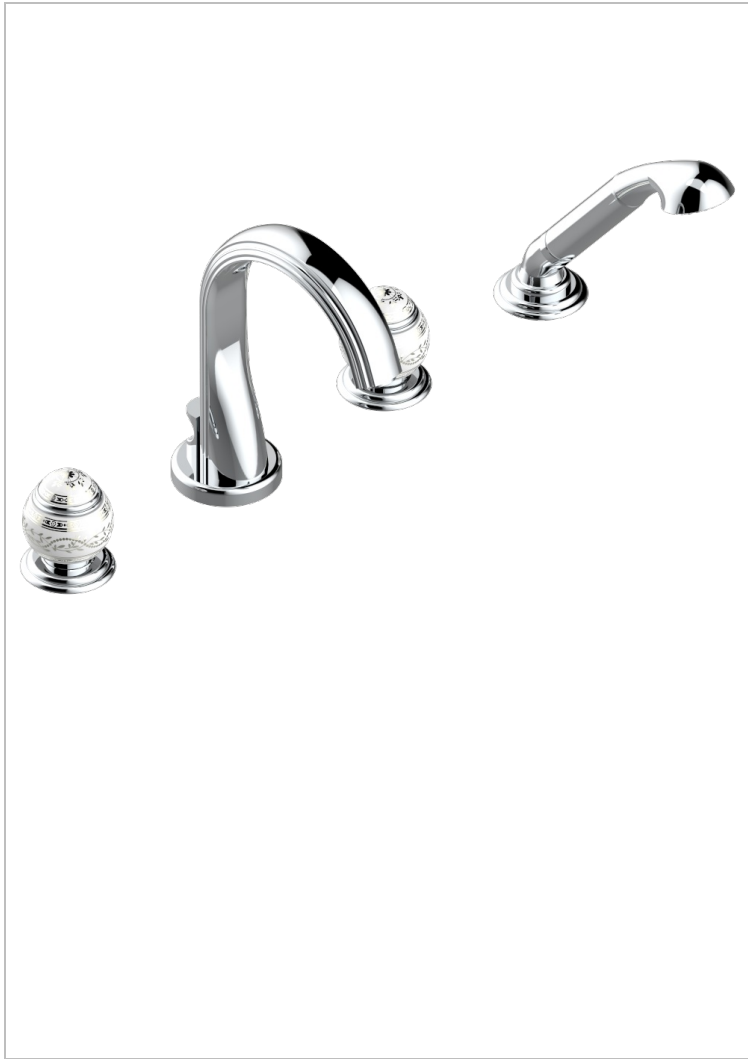

# MARQUISE PLATINUM DECOR

A7G-112B

Rim mounted 4-hole bath/shower mixer, diverter to normal spout

THG<sup>®</sup>  
PARIS

## CHARACTERISTIC

- ACS : 18ACCLY473
- DVGW : DW-6501CQ0588
- NF : NF EN 200 - IID/A - Chrome

## TECHNICAL SPECS

- Recommandé : 3 bars (max. 5 bars) - Advised : 43,5 psi (max. 72 psi)
- Bec : 44,5 l/min à 3 bars - Douchette : 9,5 l/min à 3 bars
- Spout : 11.78 gpm at 43.5 psi - Handshower : 2.5 gpm at 43.5 psi