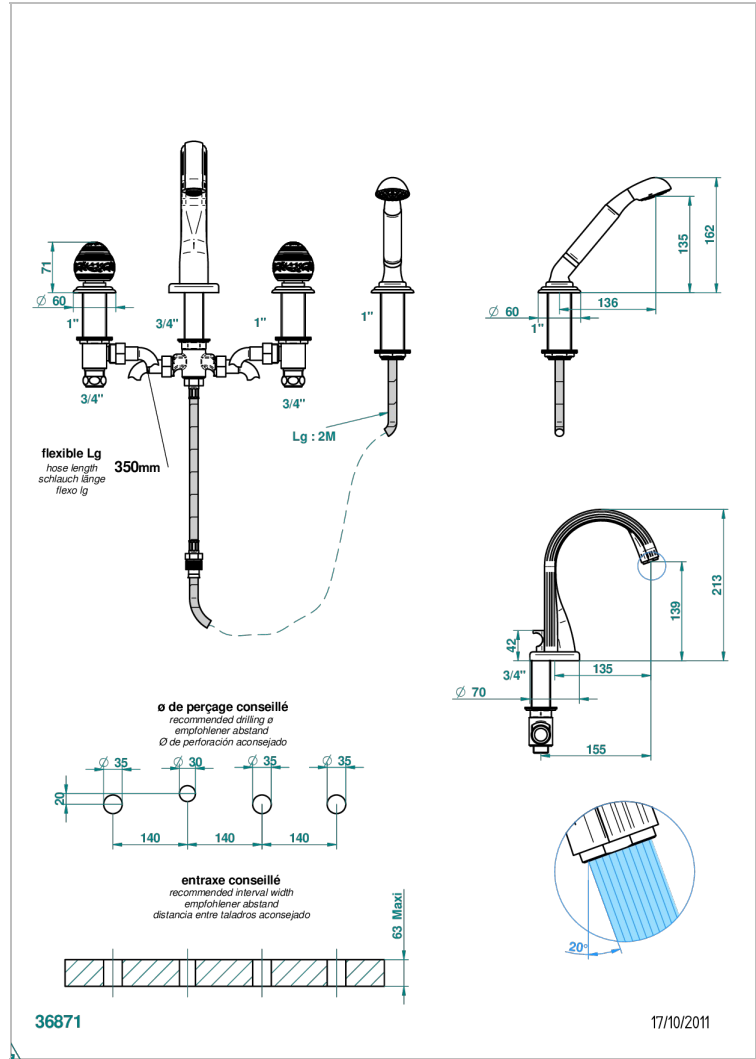

# MARQUISE PLATINUM DECOR

A7G-112B

Rim mounted 4-hole bath/shower mixer, diverter to normal spout

THG<sup>®</sup>  
PARIS

## CHARACTERISTIC

- ACS : 18ACCLY473
- DVGW : DW-6501CQ0588
- NF : NF EN 200 - IID/A - Chrome

## TECHNICAL SPECS

- Recommandé : 3 bars (max. 5 bars) - Advised : 43,5 psi (max. 72 psi)
- Bec : 44,5 l/min à 3 bars - Douchette : 9,5 l/min à 3 bars
- Spout : 11.78 gpm at 43.5 psi - Handshower : 2.5 gpm at 43.5 psi