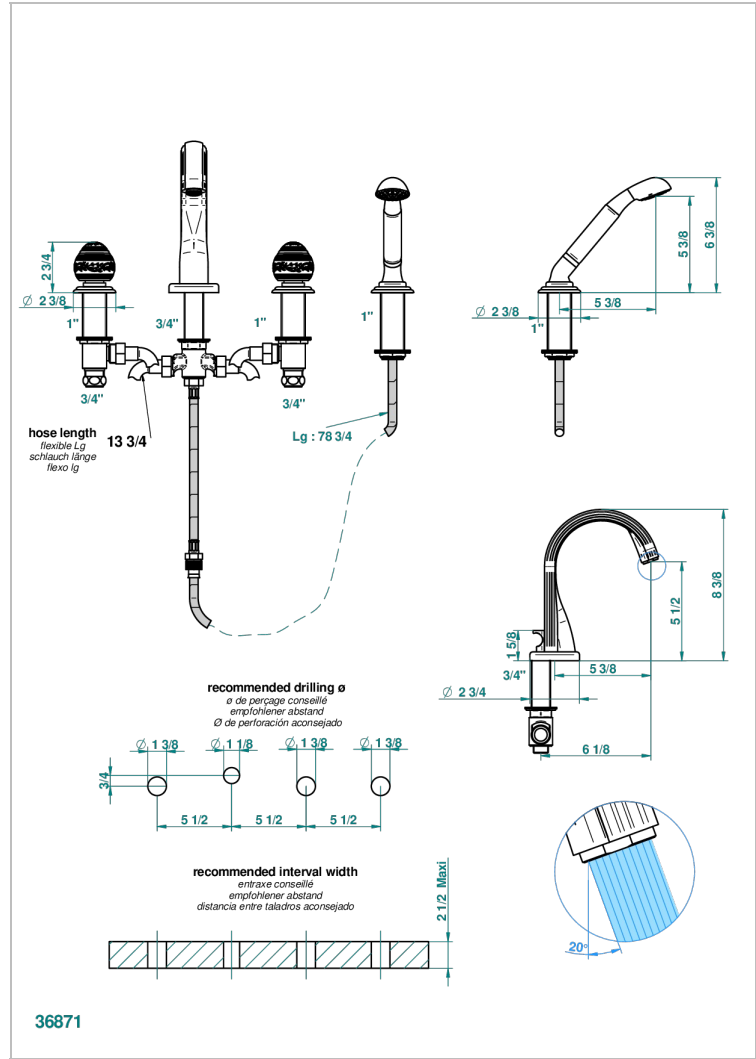

# MARQUISE PLATINUM DECOR

A7G-112B

Rim mounted 4-hole bath/shower mixer, diverter to normal spout

THG<sup>®</sup>  
PARIS

## CHARACTERISTIC

- ACS : 18ACCLY473
- DVGW : DW-6501CQ0588
- NF : NF EN 200 - IID/A - Chrome

## TECHNICAL SPECS

- Recommandé : 3 bars (max. 5 bars) - Advised : 43,5 psi (max. 72 psi)
- Bec : 44,5 l/min à 3 bars - Douchette : 9,5 l/min à 3 bars
- Spout : 11.78 gpm at 43.5 psi - Handshower : 2.5 gpm at 43.5 psi