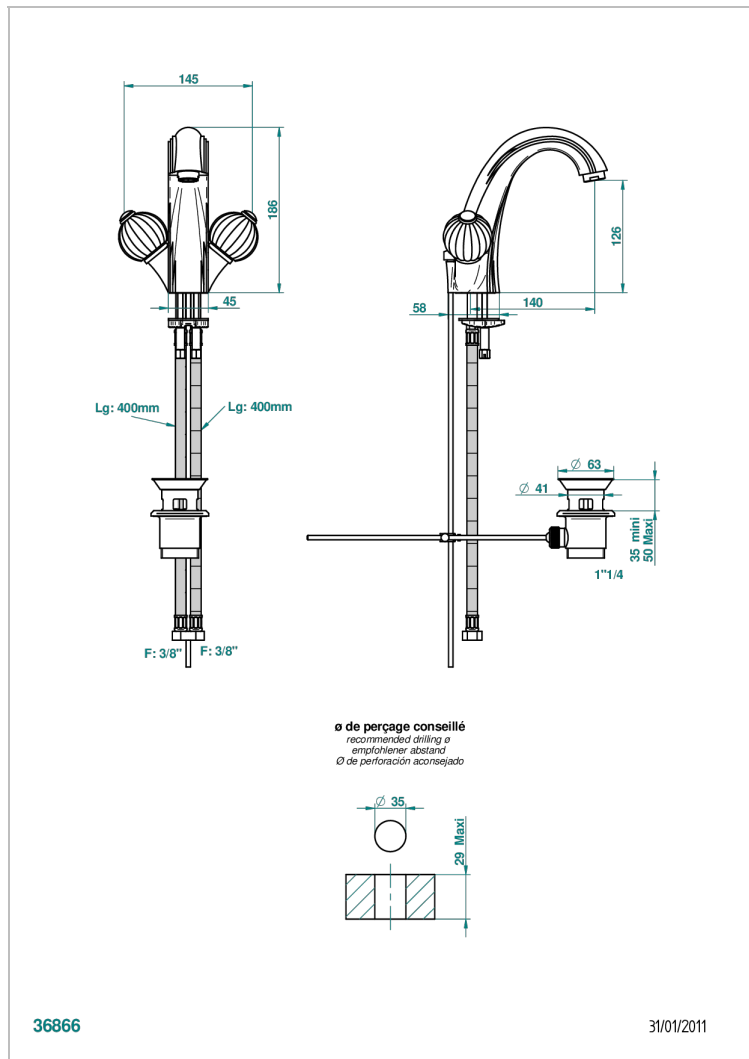

# MANDARINE CLEAR CRYSTAL

U1D-2155

单孔台盆龙头，带下水器

THG<sup>®</sup>  
PARIS

## 特色

- ACS : 17ACCLY613
- NF : NF EN 200 - IA - Chrome