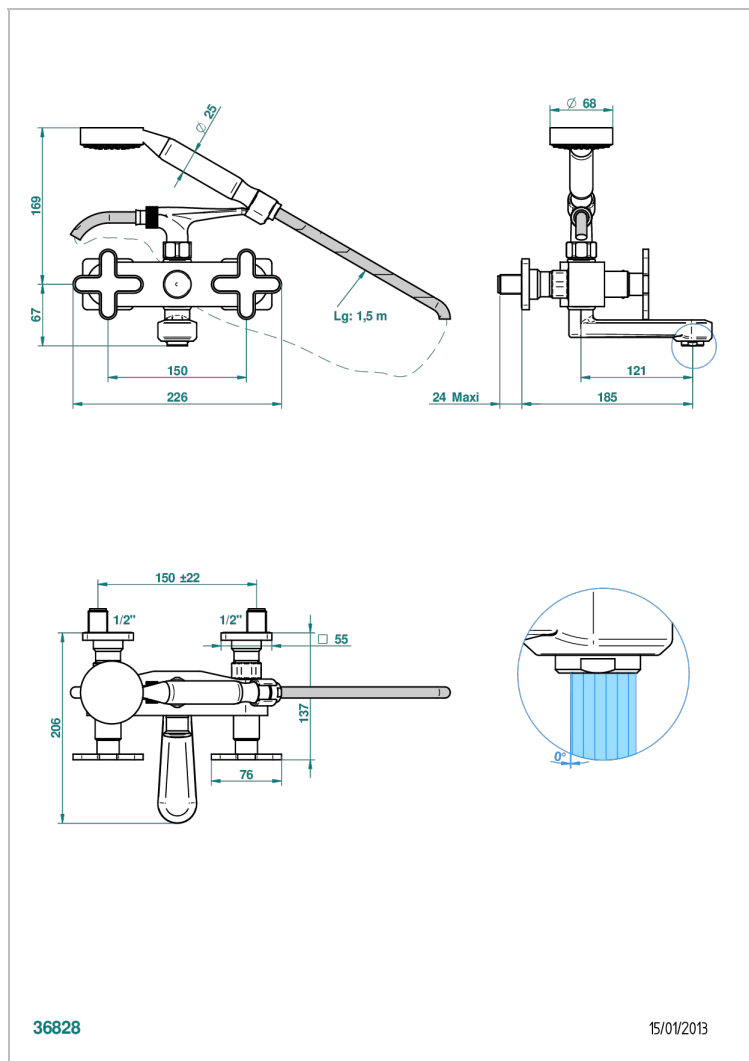

# PROFIL ONYX NOIR

A6N-13B

Mélangeur bain douche mural 1/2", avec flexible et douchette

THG<sup>®</sup>  
PARIS

## CARACTÉRISTIQUES

- Têtes à disques céramique 1/2" 1/4 tour
- Aérateur-mousseur
- Entraxe 150 mm
- Livré avec raccords excentrés en laiton
- Inverseur automatique
- Flexible métallique 1,5 m double agrafage
- Douchette en laiton avec tapis Easyclean, réducteur de débit et clapet anti-retour
- ACS : 21ACCLY033

## SPÉCIFICATIONS TECHNIQUES

- Recommandé : 3 bars (max. 5 bars) - Advised : 43,5 psi (max. 72 psi)
- Bec : 35 l/min à 3 bars - Douchette : 9,5 l/min à 3 bars
- Spout : 9.26 gpm at 43.5 psi - Handshower : 2.5 gpm at 43.5 psi